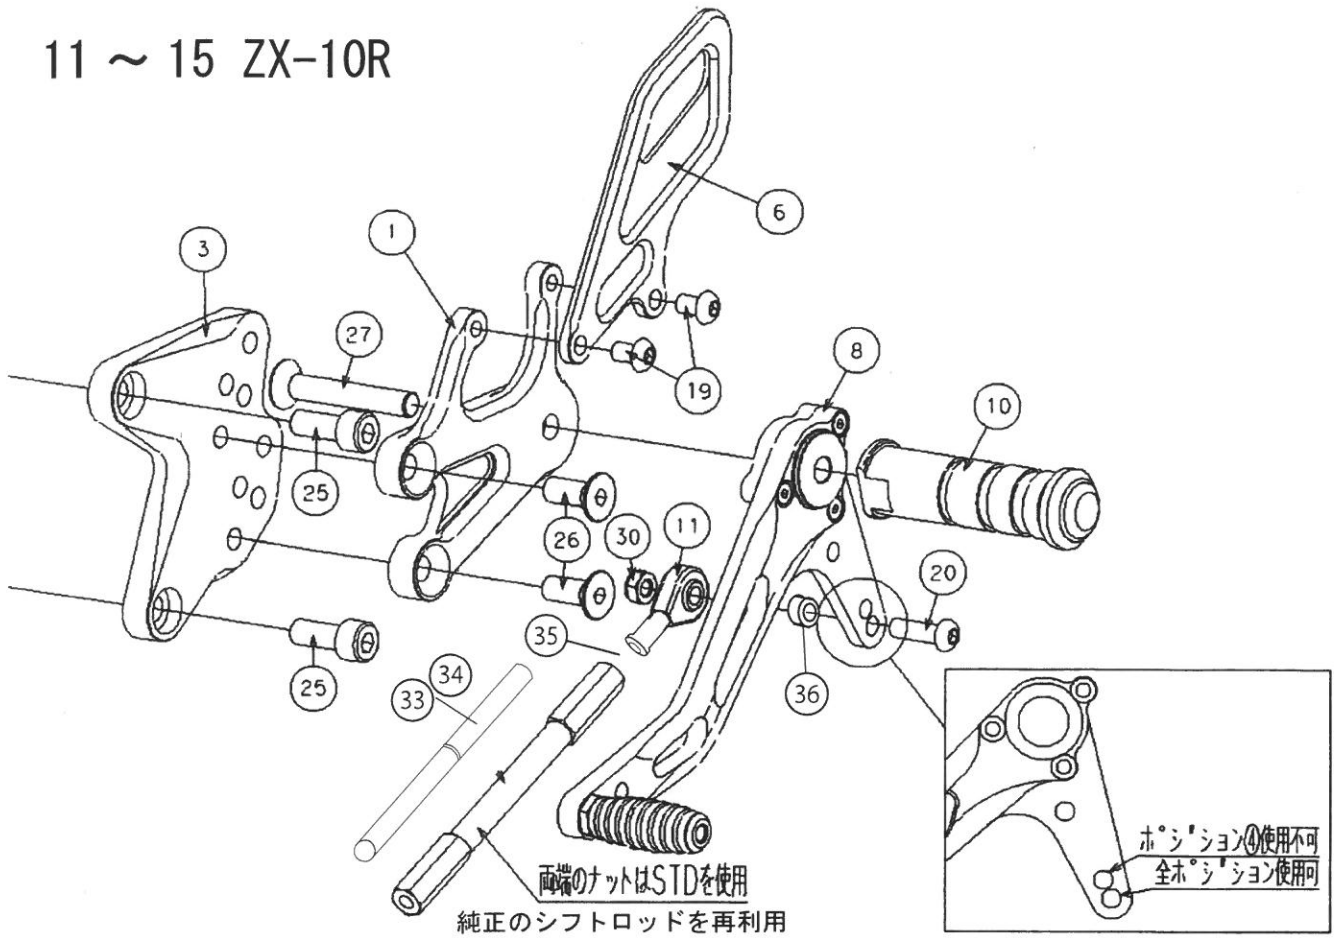

STRIKER Special STEP KIT PARTS LIST

KAWASAKI '11~'15 ZX-10R

SS-AA2137B

No.	パーツ名	数量	品番	定価(税抜)
1	ステッププレート L	1	SS-R970148GL	¥5,200
2	ステッププレート R	1	SS-R970148GR	¥5,200
3	オフセットプレート L	1	SS-R971048GL	¥6,000
4	オフセットプレート R	1	SS-R971048GR	¥6,800
5	ブレーキリンクプレートASSY	1	SS-R970648GA	¥6,000
6	ヒールガード L TYPE1	1	SS-R9703001L	¥2,200
7	ヒールガード R TYPE1	1	SS-R9703001R	¥2,200
8	チェンジペダル TYPE-E	1	SS-R9706B0EC	¥10,000
9	ブレーキペダル TYPE 3	1	SS-R9706B03B	¥10,000
10	ステップバー	2	SS-R97050000	¥2,800
11	ピロボール JAFL6	1	SS-R00JAFL06	¥2,000
12	ピロボール JAM8 R	1	SS-R00JAMR08	¥2,200
13	ピロボール JAF8	1	SS-R00JAFR08	¥2,200
14	スイッチステー PT-01-06 φ16	1	SS-R06093810	¥580
15	リザーバータンクステー	1	SS-R3RS130	¥400
16	アルミカラー 14×8.2×7 ブラック	1	SS-RB1408070	¥400
17	アルミカラー 16×8.2×3 ブラック	2	SS-RB1608030	¥650
18	アルミカラー 16×8.2×17 ブラック	1	SS-RB1608170	¥650
19	ボタンボルト M6×10 ブラック	4	SS-RBB06010B	¥100
20	ボタンボルト M6×25 ブラック	1	SS-RBB06025B	¥100
21	ボタンボルト M8×20 ブラック	1	SS-RBB08020B	¥100
22	ボタンボルト M8×35 ブラック	2	SS-RBB08035B	¥100
23	ボタンボルト M8×45	1	SS-RBB08045U	¥100
24	キャップボルト M6×10	1	SS-RCB06010U	¥100
25	キャップボルト M8×20 ブラック	4	SS-RCB08020B	¥100
26	サラボルト M8×20 ステンレス	4	SS-RSB08020S	¥200
27	サラボルト M8×50	2	SS-RSB08050U	¥100
28	低ナット M8	1	SS-RTN08000U	¥100
29	Uナット3種 M8 R ブラック	1	SS-RU308000B	¥100
30	Uナット M6 R ブラック	1	SS-RUN06000B	¥100
31	Uナット M8 ブラック	2	SS-RUN08000B	¥100
32	割ピン 2×12	1	SS-RWP20120U	¥100
33	シフトロッド オス-オス逆 60mm	1	SS-R0024M060	¥1,100
34	シフトロッド オス-オス逆 90mm	1	SS-R0024M090	¥1,100
35	低ナット M6逆	1	SS-RTN06000L	¥100
36	アルミカラー 12×6×3	1	SS-RA1206030	¥300
37	ボタンボルト M8×30 ブラック	1	SS-RBB08030B	¥100
38	キャップボルト M6×15	1	SS-RCB06015U	¥100
39	低Uナット M6	1	SS-RU306000U	¥100
40	Uナット M8	1	SS-RUN080000	¥100

左右ペダル先端部(ラバー、シャフト部、固定用サラボルト)は「ペダルエンドセット」として販売しております。部品番号SS-R00060005(ブラック)、1個あたり¥1200(税抜定価)

ペダル軸、ブレーキリンク軸を左右から挟みこむステンレス製の段付きカラーは「ペダルカラーSUSφ8」として販売しています。部品番号SS-R00060002、1個あたり税抜定価¥550です。

11 ~ 15 ZX-10R

リザーバータンク固定 