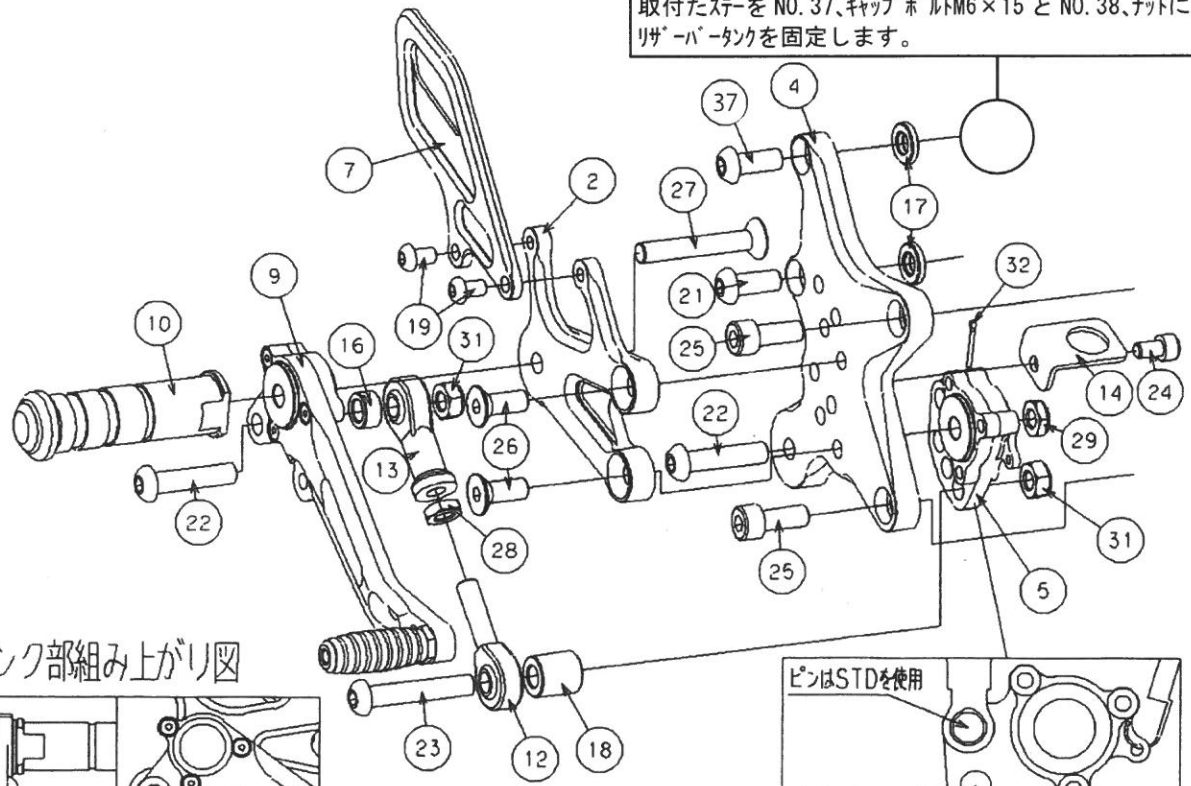

左右ペダル先端部(ラバー、シャフト部、固定用サラボルト)は「ペダルエンドセット」として販売しております。部品番号SS-R00060005(ブラック)、1個あたり¥1200(税抜定価)

ペダル軸、ブレーキリンク軸を左右から挟みこむステンレス製の段付きカラーは「ペダルカラーSUSφ8」として販売しています。部品番号SS-R00060002、1個あたり税抜定価¥550です。

11 ~ 15 ZX-10R

リザーバータンク固定 

リザーバータンクの固定は、NO. 15ステー、NO. 36ボルト、NO. 40ナットを使用し Rマスター裏側にステーを取付します。
表側から、ボルト、プレート、カー、Rマスター、ステー、ナットの順になります。
取付たステーを NO. 37、キャップボルトM6×15 と NO. 38、ナットにてリザーバータンクを固定します。

リンク部組み上がり図