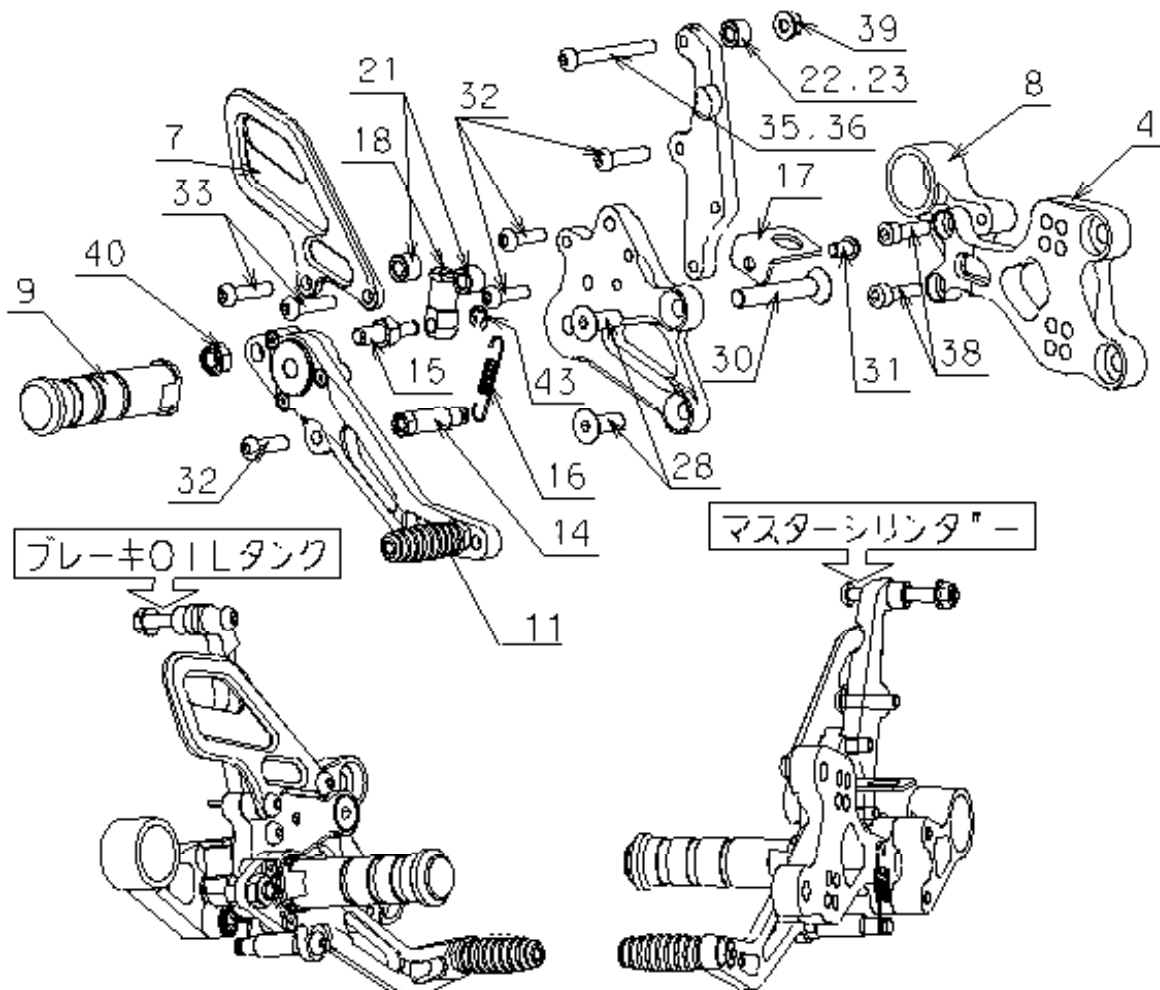

※NO.20:シフトロッド105mmは、2017年以降モデル純正オートシフター付車両に使用します。

※一部純正部品を再使用します。別紙の構成図をご確認頂き外した純正部品より再使用して下さい。

左右ペダル先端部(ラバー、シャフト部、固定用サラボルト)は「ペダルエンドセット」として販売しております。部品番号SS-R00060005(ブラック)、1個あたり¥1200(税抜定価)

ペダル軸を左右から挟みこむステンレス製の段付きカラーは「ペダルカラーSUSφ8」として販売しています。部品番号SS-R00060002、1個あたり税抜定価¥550です。