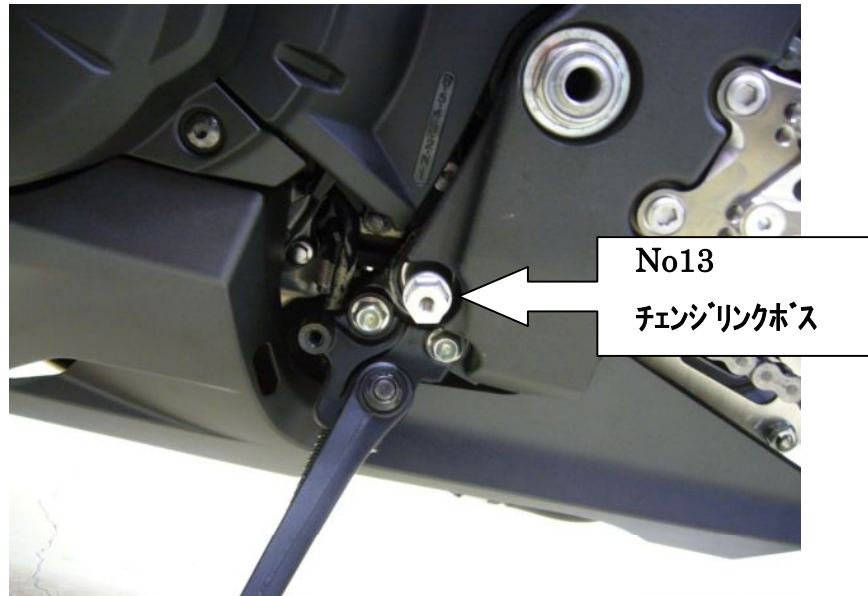

HONDA 08～CBR1000RR

チェンジペダル取付け説明書

取り付け等ご不明な点がございましたら、お気軽にお問い合わせ下さい。

メール: colors@striker.co.jp TEL: 045-949-1345

純正のエンジンマウントナットを外し、KIT付属のチェンジリンクボスに変更します。
非常に重要な部分ですので確実に締め込み、定期的な点検をおこなって下さい。