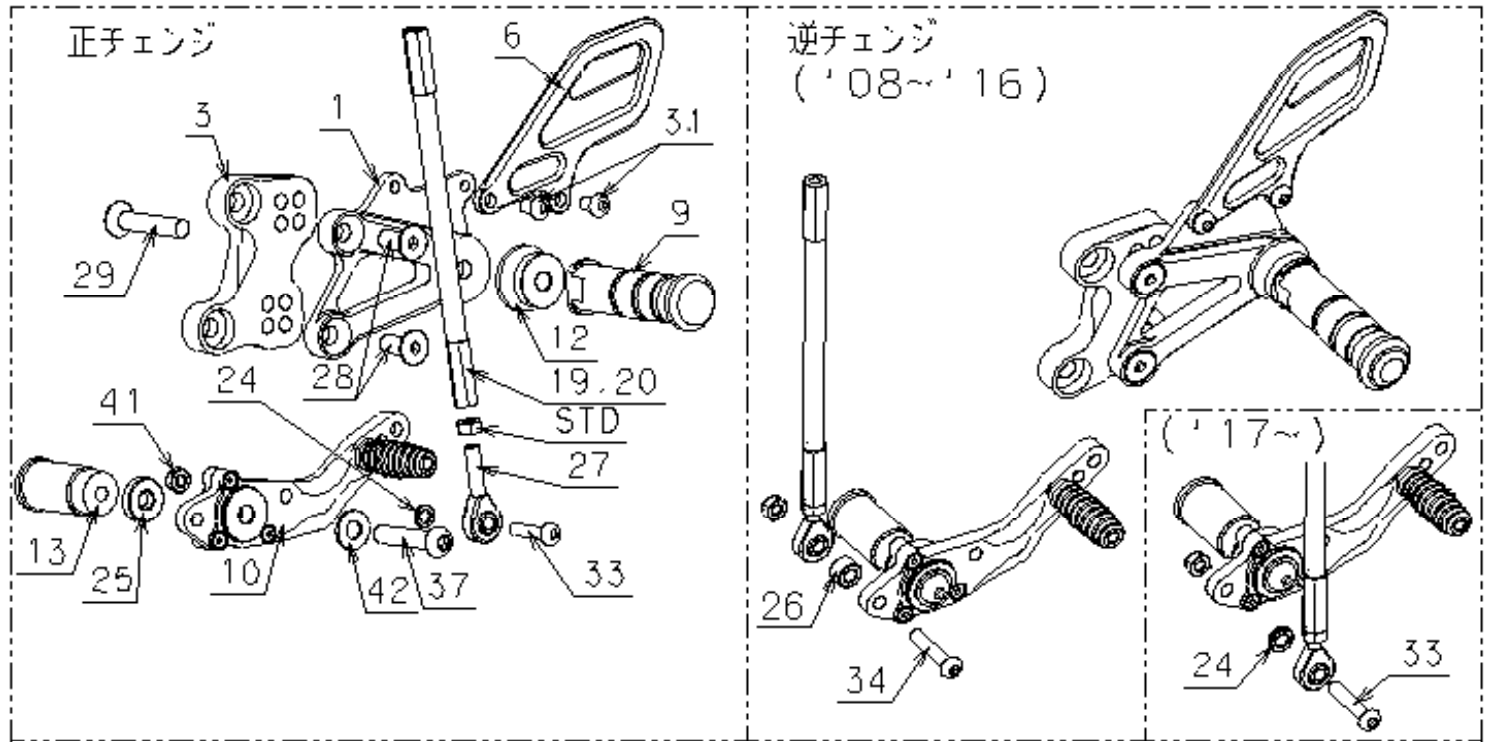

※NO.20:シフトロッド105mmは、2017年以降モデル純正オートシフター付車両に使用します。

※一部純正部品を再使用します。別紙の構成図をご確認頂き外した純正部品より再使用して下さい。

左右ペダル先端部(ラバー、シャフト部、固定用サラボルト)は「ペダルエンドセット」として販売しております。部品番号SS-R00060005(ブラック)、1個あたり¥1200(税抜定価)

ペダル軸を左右から挟みこむステンレス製の段付きカラーは「ペダルカラーSUSφ8」として販売しています。部品番号SS-R00060002、1個あたり税抜定価¥550です。