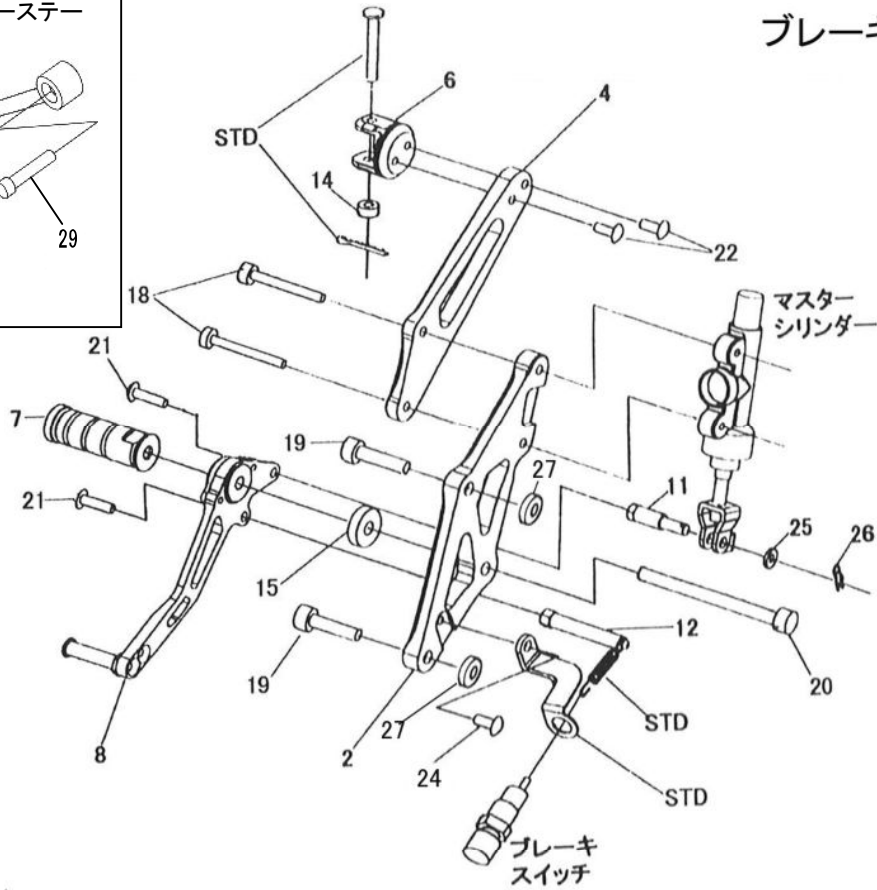

STRIKER Special STEP KIT PARTS LIST
 CB400SF/SB Hyper V-TEC SPEC1-3/Revo
 SS-AA235B

No.	パーツ名	数量	品番	定価(税別)	備考
1	ステッププレート L VTEC用 黒	1	SS-R2SP35BL	¥9,200	
2	ステッププレート R VTEC用 黒	1	SS-R2SP35BR	¥9,200	
3	タンデムプレート L 黒	1	SS-R2TP35BL	¥6,900	
4	タンデムプレート R 黒	1	SS-R2TP35BR	¥6,900	
5	タンデムステップバーホルダー L	1	SS-R2TH35BL	¥1,800	
6	タンデムステップバーホルダー R	1	SS-R2TH35BR	¥1,800	
7	ステップバー TypeA 黒	2	SS-R2SB001	¥3,000	
8	ブレーキペダルASSY Type1 黒	1	SS-R2BP001B	¥10,500	
9	チェンジペダルASSY Type1 黒	1	SS-R2CP001B	¥10,500	
10	シフトロッド 190mm オス-オス	1	SS-R2SRM190	¥1,900	
11	プッシュロッドピン Type2	1	SS-R2PP0002	¥1,200	
12	スイッチスプリングフック Type1	1	SS-R2SSF0001	¥900	
13	ウエスト付アルミカラー φ12xφ6x5	1	SS-R2WA1206050	¥400	
14	ウエスト付アルミカラー φ13.5xφ8x5	2	SS-R2WA1308050	¥400	
15	アルミカラー φ25xφ8x7	2	SS-RB2508070	¥450	
16	ピロボール JAF6 R	1	SS-R00JAFR06	¥2,000	
17	キャップボルト M6x15mm	2	SS-RCB06015U	¥100	
18	キャップボルト M6x30mm	2	SS-RCB06030U	¥100	
19	キャップボルト M8x20mm	4	SS-RCB08020U	¥100	
20	キャップボルト M8x60mm	2	SS-RCB08060U	¥100	
21	ボタンボルト M6x15mm	2	SS-RBB06015U	¥100	
22	ボタンボルト M6x18mm	4	SS-RBB06018U	¥100	
23	ボタンボルト M6x20mm	1	SS-RBB06020U	¥100	
24	ボタンボルト M6x10mm	1	SS-RBB06010U	¥100	
25	平ワッシャー M8	1	SS-RHW08000U	¥50	
26	ベータピン 6mm	1	SS-R2BTP060	¥100	
27	アルミカラー φ20xφ8x5	4	SS-RA2008050	¥300	REVOに使用
28	UPマフラーステー	1	OSS351	¥6,000	
29	キャップボルト M8x30	1	SS-RCB08030U	¥100	

左右ペダル先端部(ラバー、シャフト部、固定用サラボルト)は「ペダルエンドセット」として販売しています。
 部品番号SS-R00060005(ブラック)、1個あたり税抜定価¥1200です。

ペダル軸を左右から挟みこむステンレス製の段付きカラーは「ペダルカラーSUSφ8」として販売しています。
 部品番号SS-R2PC001、1個あたり税抜定価¥550です。

STEP KIT PARTS LIST CB400SF VTEC1-3/REVO

ブレーキ側

チェンジ側