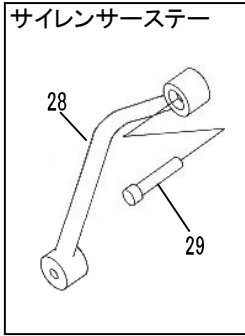

STRIKER Special STEP KIT PARTS LIST
 CB400SF/SB Hyper V-TEC SPEC1-3/Revo
 SS-AA235B

No.	パーツ名	数量	品番	定価(税別)	備考
1	ステッププレート L VTEC用 黒	1	SS-R2SP35BL	¥9,200	
2	ステッププレート R VTEC用 黒	1	SS-R2SP35BR	¥9,200	
3	タンデムプレート L 黒	1	SS-R2TP35BL	¥6,900	
4	タンデムプレート R 黒	1	SS-R2TP35BR	¥6,900	
5	タンデムステップバーホルダー L	1	SS-R2TH35BL	¥1,800	
6	タンデムステップバーホルダー R	1	SS-R2TH35BR	¥1,800	
7	ステップバー TypeA 黒	2	SS-R2SB001	¥3,000	
8	ブレーキペダルASSY Type1 黒	1	SS-R2BP001B	¥10,500	
9	チェンジペダルASSY Type1 黒	1	SS-R2CP001B	¥10,500	
10	シフトロッド 190mm オス-オス	1	SS-R2SRM190	¥1,900	
11	プッシュロッドピン Type2	1	SS-R2PP0002	¥1,200	
12	スイッチスプリングフック Type1	1	SS-R2SSF0001	¥900	
13	ウエスト付アルミカラー φ12xφ6x5	1	SS-R2WA1206050	¥400	
14	ウエスト付アルミカラー φ13.5xφ8x5	2	SS-R2WA1308050	¥400	
15	アルミカラー φ25xφ8x7	2	SS-RB2508070	¥450	
16	ピロボール JAF6 R	1	SS-R00JAFR06	¥2,000	
17	キャップボルト M6x15mm	2	SS-RCB06015U	¥100	
18	キャップボルト M6x30mm	2	SS-RCB06030U	¥100	
19	キャップボルト M8x20mm	4	SS-RCB08020U	¥100	
20	キャップボルト M8x60mm	2	SS-RCB08060U	¥100	
21	ボタンボルト M6x15mm	2	SS-RBB06015U	¥100	
22	ボタンボルト M6x18mm	4	SS-RBB06018U	¥100	
23	ボタンボルト M6x20mm	1	SS-RBB06020U	¥100	
24	ボタンボルト M6x10mm	1	SS-RBB06010U	¥100	
25	平ワッシャー M8	1	SS-RHW08000U	¥50	
26	ベータピン 6mm	1	SS-R2BTP060	¥100	
27	アルミカラー φ20xφ8x5	4	SS-RA2008050	¥300	REVOに使用
28	UPマフラーステー	1	OSS351	¥6,000	
29	キャップボルト M8x30	1	SS-RCB08030U	¥100	

左右ペダル先端部(ラバー、シャフト部、固定用サラボルト)は「ペダルエンドセット」として販売しています。
 部品番号SS-R00060005(ブラック)、1個あたり税抜定価¥1200です。

ペダル軸を左右から挟みこむステンレス製の段付きカラーは「ペダルカラーSUSφ8」として販売しています。
 部品番号SS-R2PC001、1個あたり税抜定価¥550です。

STEP KIT PARTS LIST CB400SF VTEC1-3/REVO