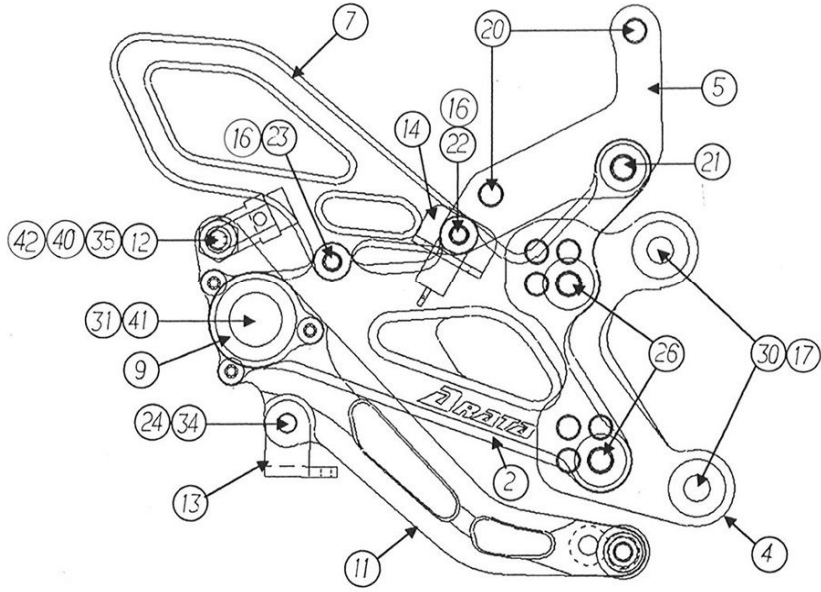

## STRIKER Special STEP KIT PARTS LIST

YAMAHA '03-'05YZF-R6

SS-AA257B

No.	パーツ名	数量	品番	定価(税抜)
1	ステッププレート L	1	SS-R9701262L	¥4,050
2	ステッププレート R	1	SS-R9701262R	¥4,050
3	オフセットプレート L	1	SS-R9710262L	¥3,700
4	オフセットプレート R	1	SS-R9710262R	¥3,700
5	マスターシリンダーステー	1	SS-R97022850	¥2,000
6	ヒールガード L TYPE1	1	SS-R9703001L	¥2,200
7	ヒールガード R TYPE1	1	SS-R9703001R	¥2,200
8	チェンジペダルステー	1	SS-R9709285B	¥2,600
9	ステップバー	2	SS-R97050000	¥2,800
10	チェンジペダル	1	SS-R9706B01C	¥10,000
11	ブレーキペダル	1	SS-R9706B01B	¥10,000
12	ブッシュロッドピン TYPE1	1	SS-R00280001	¥1,050
13	ブレーキスイッチスプリングフック PT-01-11	1	SS-R06092610	¥580
14	ブレーキランプスイッチステー PT-01-06	1	SS-R06093810	¥580
15	アルミカラーφ25*8.2*10 ブラック	1	SS-RB2508100	¥450
16	アルミカラーφ12*6.2*13 ブラック	4	SS-RB1206130	¥400
17	アルミカラーφ20*8.2*5	2	SS-RA2008050	¥300
18	アルミカラーφ12*6.2*8.5	2	SS-RA1206085	¥300
19	アルミカラーφ12*6.2*3	1	SS-RA1206030	¥300
20	ボタンボルトM8*25 ブラック	2	SS-RBB08025B	¥100
21	ボタンボルトM8*15 ブラック	1	SS-RBB08015B	¥100
22	ボタンボルトM6*45 ブラック	1	SS-RBB06045B	¥100
23	ボタンボルトM6*25 ブラック	4	SS-RBB06025B	¥100
24	ボタンボルトM6*15 ブラック	2	SS-RBB06015B	¥100
25	ボタンボルトM6*12 ブラック	2	SS-RBB06012B	¥100
26	サラボルトM8*20 SUS	4	SS-RSB08020S	¥200
27	ボタンボルトM6*18	1	SS-RBB06018U	¥100
28	ボタンボルトM6*25 シルバー	2	SS-RBB06025U	¥100
29	キャップボルトM8*20 ブラック	2	SS-RCB08020B	¥100
30	キャップボルトM8*25 ブラック	2	SS-RCB08025B	¥100
31	キャップボルトM8*55	2	SS-RCB08055U	¥100
32	シフトロッドM8-M6変換ボルト	1	SS-R0524M6M8	¥550
33	チェンジアーム TYPE4	1	SS-R00660004	¥3,500
34	UナットM6 R	3	SS-RUN060000	¥100
35	UナットM8 ブラック	1	SS-RUN08000B	¥100
36	低ナットM6 L	1	SS-RTN06000L	¥100
37	低ナットM8 L	1	SS-RTN08000L	¥100
38	ピロボール JAM6	1	SS-R00JAMR06	¥2,000
39	ピロボール JAFL6	1	SS-R00JAFL06	¥2,000
40	ワッシャM6	1	SS-RHW06000U	¥50
41	ワッシャM8	2	SS-RHW08000U	¥50
42	割りピン 2*12	1	SS-RWP20120U	¥100

左右ペダル先端部(ラバー、シャフト部、固定用サラボルト)は「ペダルエンドセット」として販売しています。  
部品番号SS-R00060005(ブラック)税抜き定価¥1200

ペダル軸を左右から挟みこむステンレス製の段付きカラーは「ペダルカラーSUSφ8」として販売しています。部品番号SS-R00060002、1個あたり税抜き定価¥550です。

03~YZF-R6 #1(R)

03~YZF-R6 #2(L)