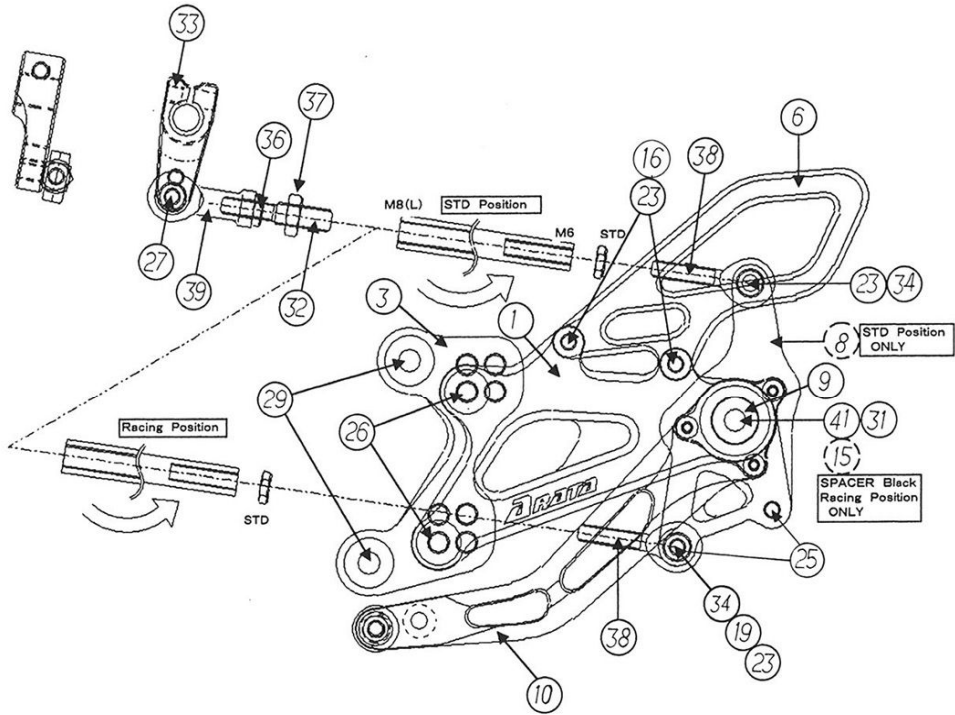

## STRIKER Special STEP KIT PARTS LIST

YAMAHA '03-'05YZF-R6

SS-AA257B

No.	パーツ名	数量	品番	定価(税抜)
1	ステッププレート L	1	SS-R9701262L	¥4,050
2	ステッププレート R	1	SS-R9701262R	¥4,050
3	オフセットプレート L	1	SS-R9710262L	¥3,700
4	オフセットプレート R	1	SS-R9710262R	¥3,700
5	マスターシリンダーステー	1	SS-R97022850	¥2,000
6	ヒールガード L TYPE1	1	SS-R9703001L	¥2,200
7	ヒールガード R TYPE1	1	SS-R9703001R	¥2,200
8	チェンジペダルステー	1	SS-R9709285B	¥2,600
9	ステップバー	2	SS-R97050000	¥2,800
10	チェンジペダル	1	SS-R9706B01C	¥10,000
11	ブレーキペダル	1	SS-R9706B01B	¥10,000
12	ブッシュロッドピン TYPE1	1	SS-R00280001	¥1,050
13	ブレーキスイッチスプリングフック PT-01-11	1	SS-R06092610	¥580
14	ブレーキランプスイッチステー PT-01-06	1	SS-R06093810	¥580
15	アルミカラーφ25*8.2*10 ブラック	1	SS-RB2508100	¥450
16	アルミカラーφ12*6.2*13 ブラック	4	SS-RB1206130	¥400
17	アルミカラーφ20*8.2*5	2	SS-RA2008050	¥300
18	アルミカラーφ12*6.2*8.5	2	SS-RA1206085	¥300
19	アルミカラーφ12*6.2*3	1	SS-RA1206030	¥300
20	ボタンボルトM8*25 ブラック	2	SS-RBB08025B	¥100
21	ボタンボルトM8*15 ブラック	1	SS-RBB08015B	¥100
22	ボタンボルトM6*45 ブラック	1	SS-RBB06045B	¥100
23	ボタンボルトM6*25 ブラック	4	SS-RBB06025B	¥100
24	ボタンボルトM6*15 ブラック	2	SS-RBB06015B	¥100
25	ボタンボルトM6*12 ブラック	2	SS-RBB06012B	¥100
26	サラボルトM8*20 SUS	4	SS-RSB08020S	¥200
27	ボタンボルトM6*18	1	SS-RBB06018U	¥100
28	ボタンボルトM6*25 シルバー	2	SS-RBB06025U	¥100
29	キャップボルトM8*20 ブラック	2	SS-RCB08020B	¥100
30	キャップボルトM8*25 ブラック	2	SS-RCB08025B	¥100
31	キャップボルトM8*55	2	SS-RCB08055U	¥100
32	シフトロッドM8-M6変換ボルト	1	SS-R0524M6M8	¥550
33	チェンジアーム TYPE4	1	SS-R00660004	¥3,500
34	UナットM6 R	3	SS-RUN060000	¥100
35	UナットM8 ブラック	1	SS-RUN08000B	¥100
36	低ナットM6 L	1	SS-RTN06000L	¥100
37	低ナットM8 L	1	SS-RTN08000L	¥100
38	ピロボール JAM6	1	SS-R00JAMR06	¥2,000
39	ピロボール JAFL6	1	SS-R00JAFL06	¥2,000
40	ワッシャM6	1	SS-RHW06000U	¥50
41	ワッシャM8	2	SS-RHW08000U	¥50
42	割りピン 2*12	1	SS-RWP20120U	¥100

左右ペダル先端部(ラバー、シャフト部、固定用サラボルト)は「ペダルエンドセット」として販売しています。  
部品番号SS-R00060005(ブラック)税抜き定価¥1200

ペダル軸を左右から挟みこむステンレス製の段付きカラーは「ペダルカラーSUSφ8」として販売しています。部品番号SS-R00060002、1個あたり税抜き定価¥550です。

03~YZF-R6 #1(R)

03~YZF-R6 #2(L)

03~YZF-R6 #3(Tank)