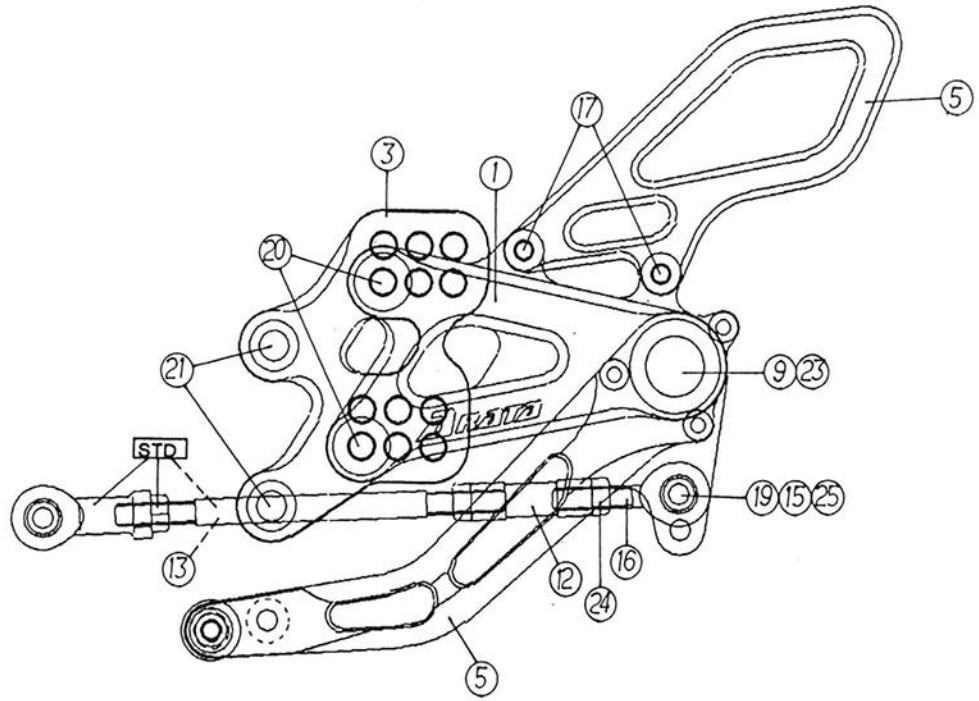

# STRIKER Special STEP KIT PARTS LIST

KAWASAKI ZX10R 04~05

SS-AA266B

No.	パーツ名	数量	品番	定価(税抜)
1	ステッププレート L	1	SS-R970148AL	¥5,200
2	ステッププレート R	1	SS-R970148AR	¥6,000
3	オフセットプレート L	1	SS-R971048AL	¥5,200
4	オフセットプレート R	1	SS-R971048AR	¥5,200
5	ヒールガード L TYPE1	1	SS-R9703001L	¥2,200
6	ヒールガード R TYPE1	1	SS-R9703001R	¥2,200
7	チェンジペダル	1	SS-R9706B02C	¥10,000
8	ブレーキペダル	1	SS-R9706B02B	¥10,000
9	ステップバー	2	SS-R97050000	¥2,800
10	ブレーキランプスイッチステー PT-01-05	1	SS-R00090016	¥580
11	スイッチスプリングフック TYPE3	1	SS-R07090003	¥460
12	シフトロッド 35mm ブラック	1	SS-R00240035B	¥1,300
13	シフトロッド 200mm	1	SS-R0024S200	¥900
14	プッシュロッド TYPE6	1	SS-R00280006	¥1,200
15	アルミカラーφ12*6.2*3	1	SS-RA1206030	¥300
16	ピロボール JAML6	1	SS-R00JAML06	¥2,000
17	ボタンボルトM6*10 ブラック	5	SS-RBB06010B	¥100
18	ボタンボルトM6*15 ブラック	1	SS-RBB06015B	¥100
19	ボタンボルトM6*25 ブラック	1	SS-RBB06025B	¥100
20	サラボルトM8*20 SUS	4	SS-RSB08020S	¥200
21	キャップボルトM8*20 ブラック	4	SS-RCB08020B	¥100
22	ボタンボルトM8*25 ブラック	2	SS-RBB08025B	¥100
23	キャップボルトM8*50	2	SS-RCB08050U	¥100
24	ナットM6 L	1	SS-RTN06000L	¥50
25	UナットM6	1	SS-RUN060000	¥100
26	UナットM8 ブラック	1	SS-RUN08000B	¥100

左右ペダル先端部(ラバー、シャフト部、固定用サラボルト)は「ペダルエンドセット」として販売しております。 部品番号SS-R00060005(ブラック)、1個あたり¥1200(税抜定価)

ペダル軸を左右から挟みこむステンレス製の段付きカラーは「ペダルカラーSUSφ8」として販売しています。 部品番号SS-R00060002、1個あたり税抜定価¥550です。

64-65 ZX-10R (L)

ZX-10R (R)