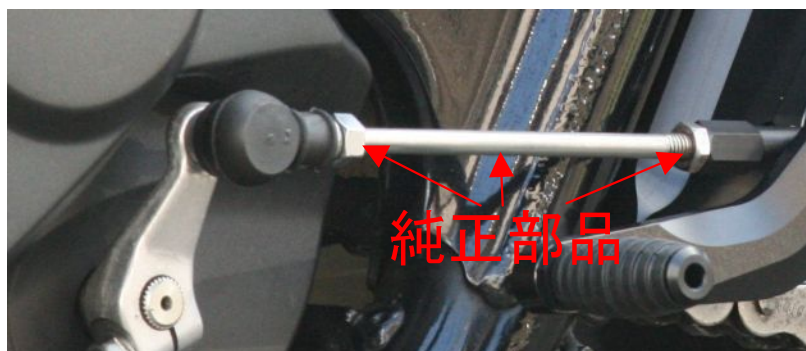

左右ペダル先端部(ラバー、シャフト部、固定用サラボルト)は「ペダルエンドセット」として販売しています。 部品番号SS-R00060005(ブラック)、1個あたり税抜定価¥1200です。

ペダル軸を左右から挟みこむステンレス製の段付きカラーは「ペダルカラーSUSφ8」として販売しています。 部品番号SS-R00060002、1個あたり税抜定価¥550です。

【注意】※アルミカラーφ20×8.2×5 C3(SS-R501600B5)は、フレームの溶接ビードを避ける為、C3のカットがされております。フレームにこのカット面を合わせてオフセットプレートを取り付けて下さい。

※純正のシフトロッド、ナット類を再使用します。作業の際に無くさない様に注意して下さい。