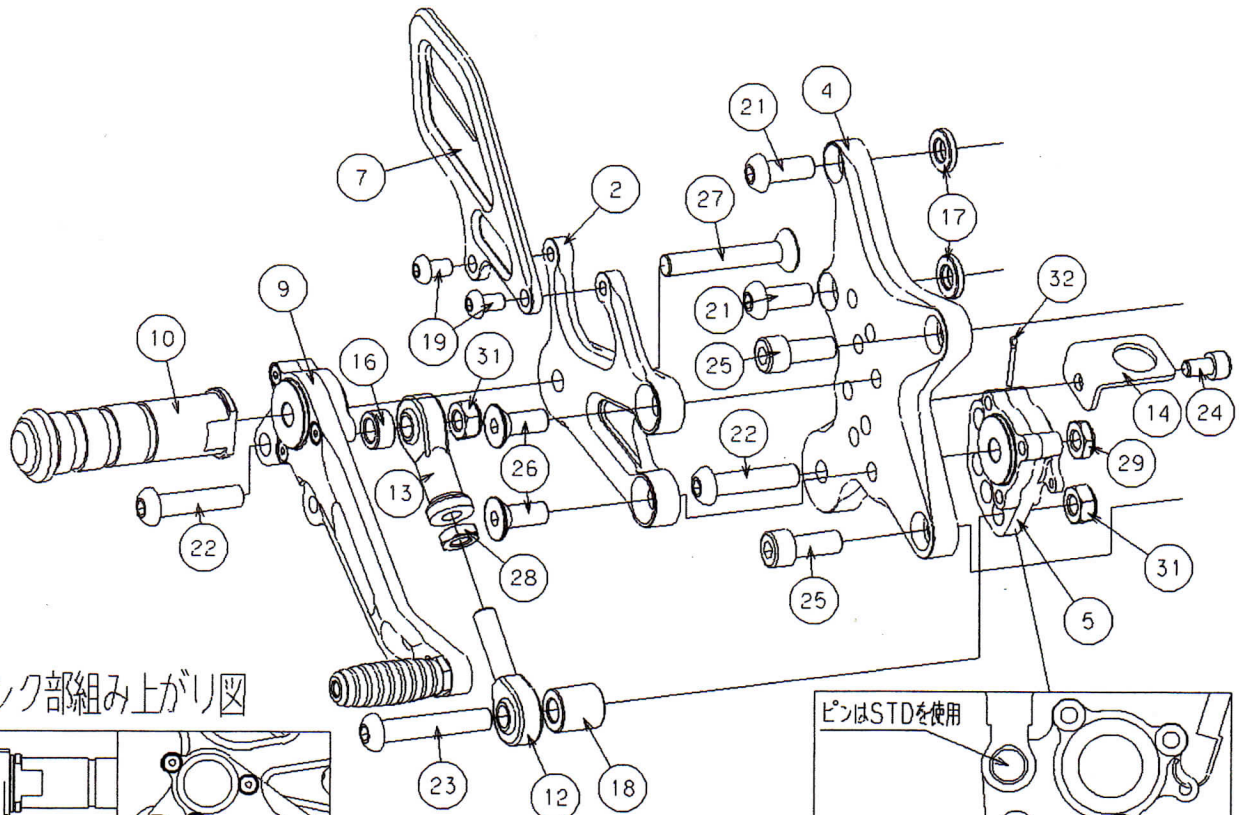

STRIKER Special STEP KIT PARTS LIST

KAWASAKI '16~ ZX-10R ABS

SS-AA2130B

No.	パーツ名	数量	品番	定価(税抜)
1	ステッププレート L	1	SS-R970148GL	¥5,200
2	ステッププレート R	1	SS-R970148GR	¥5,200
3	オフセットプレート L	1	SS-R971048GL	¥6,000
4	オフセットプレート R	1	SS-R971048GR	¥6,800
5	ブレーキリンクプレートASSY	1	SS-R970648GA	¥6,000
6	ヒールガード L TYPE1	1	SS-R9703001L	¥2,200
7	ヒールガード R TYPE1	1	SS-R9703001R	¥2,200
8	チェンジペダル TYPE-E	1	SS-R9706B0EC	¥10,000
9	ブレーキペダル TYPE 3	1	SS-R9706B03B	¥10,000
10	ステップバー	2	SS-R97050000	¥2,800
11	ピロボール JAML6	1	SS-R00JAML06	¥2,000
12	ピロボール JAM8 R	1	SS-R00JAMR08	¥2,200
13	ピロボール JAF8	1	SS-R00JAFR08	¥2,200
14	スイッチステー PT-01-06 φ16	1	SS-R06093810	¥580
15	シフトロッド130mm ブラック	1	SS-R00240130B	¥1,700
16	アルミカラー14×8.2×7 ブラック	1	SS-RB1408070	¥400
17	アルミカラー16×8.2×3 ブラック	2	SS-RB1608030	¥650
18	アルミカラー16×8.2×17 ブラック	1	SS-RB1608170	¥650
19	ボタンボルト M6×10 ブラック	4	SS-RBB06010B	¥100
20	ボタンボルト M6×20 ブラック	1	SS-RBB06020B	¥100
21	ボタンボルト M8×20 ブラック	2	SS-RBB08020B	¥100
22	ボタンボルト M8×35 ブラック	2	SS-RBB08035B	¥100
23	ボタンボルト M8×45	1	SS-RBB08045U	¥100
24	キャップボルト M6×10	1	SS-RCB06010U	¥100
25	キャップボルト M8×20 ブラック	4	SS-RCB08020B	¥100
26	サラボルト M8×20 ステンレス	4	SS-RSB08020S	¥200
27	サラボルト M8×50	2	SS-RSB08050U	¥100
28	低ナット M8	1	SS-RTN08000U	¥100
29	Uナット3種 M8 R ブラック	1	SS-RU308000B	¥100
30	Uナット M6 R ブラック	1	SS-RUN06000B	¥100
31	Uナット M8 ブラック	2	SS-RUN08000B	¥100
32	割ピン 2×12	1	SS-RWP20120U	¥100

左右ペダル先端部(ラバー、シャフト部、固定用サラボルト)は「ペダルエンドセット」として販売しております。部品番号SS-R00060005(ブラック)、1個あたり¥1200(税抜定価)

ペダル軸、ブレーキリンク軸を左右から挟みこむステンレス製の段付きカラーは「ペダルカラーSUSφ8」として販売しています。部品番号SS-R00060002、1個あたり税抜定価¥550です。

'16~ZX10R ABS

リンク部組み上がり図