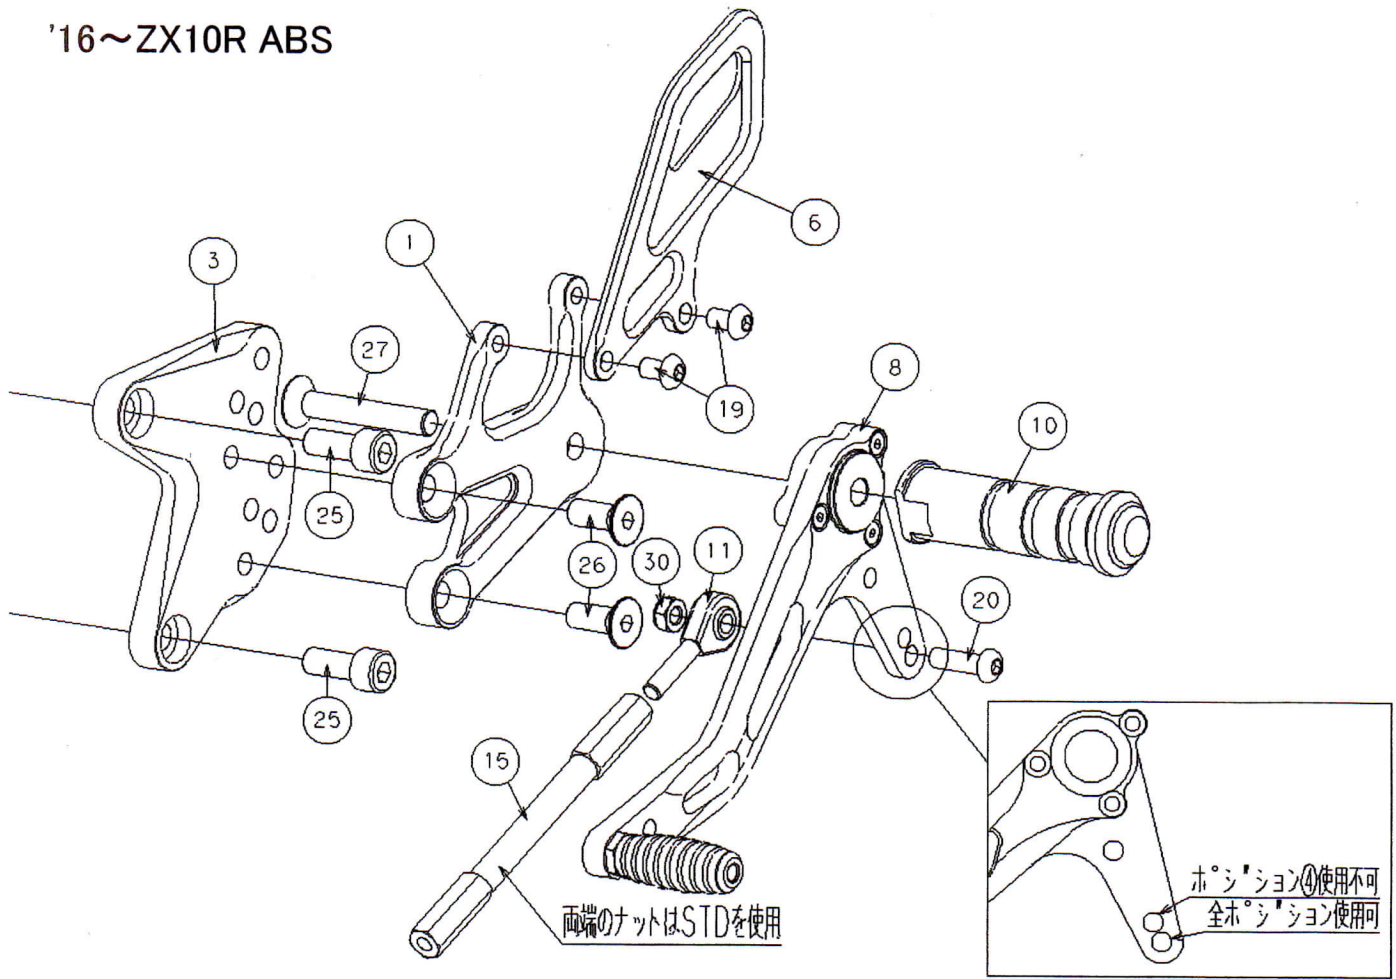

STRIKER Special STEP KIT PARTS LIST

KAWASAKI '16~ ZX-10R ABS

SS-AA2130B

No.	パーツ名	数量	品番	定価(税抜)
1	ステッププレート L	1	SS-R970148GL	¥5,200
2	ステッププレート R	1	SS-R970148GR	¥5,200
3	オフセットプレート L	1	SS-R971048GL	¥6,000
4	オフセットプレート R	1	SS-R971048GR	¥6,800
5	ブレーキリンクプレートASSY	1	SS-R970648GA	¥6,000
6	ヒールガード L TYPE1	1	SS-R9703001L	¥2,200
7	ヒールガード R TYPE1	1	SS-R9703001R	¥2,200
8	チェンジペダル TYPE-E	1	SS-R9706B0EC	¥10,000
9	ブレーキペダル TYPE 3	1	SS-R9706B03B	¥10,000
10	ステップバー	2	SS-R97050000	¥2,800
11	ピロボール JAML6	1	SS-R00JAML06	¥2,000
12	ピロボール JAM8 R	1	SS-R00JAMR08	¥2,200
13	ピロボール JAF8	1	SS-R00JAFR08	¥2,200
14	スイッチステー PT-01-06 φ16	1	SS-R06093810	¥580
15	シフトロッド130mm ブラック	1	SS-R00240130B	¥1,700
16	アルミカラー14×8.2×7 ブラック	1	SS-RB1408070	¥400
17	アルミカラー16×8.2×3 ブラック	2	SS-RB1608030	¥650
18	アルミカラー16×8.2×17 ブラック	1	SS-RB1608170	¥650
19	ボタンボルト M6×10 ブラック	4	SS-RBB06010B	¥100
20	ボタンボルト M6×20 ブラック	1	SS-RBB06020B	¥100
21	ボタンボルト M8×20 ブラック	2	SS-RBB08020B	¥100
22	ボタンボルト M8×35 ブラック	2	SS-RBB08035B	¥100
23	ボタンボルト M8×45	1	SS-RBB08045U	¥100
24	キャップボルト M6×10	1	SS-RCB06010U	¥100
25	キャップボルト M8×20 ブラック	4	SS-RCB08020B	¥100
26	サラボルト M8×20 ステンレス	4	SS-RSB08020S	¥200
27	サラボルト M8×50	2	SS-RSB08050U	¥100
28	低ナット M8	1	SS-RTN08000U	¥100
29	Uナット3種 M8 R ブラック	1	SS-RU308000B	¥100
30	Uナット M6 R ブラック	1	SS-RUN06000B	¥100
31	Uナット M8 ブラック	2	SS-RUN08000B	¥100
32	割ピン 2×12	1	SS-RWP20120U	¥100

左右ペダル先端部(ラバー、シャフト部、固定用サラボルト)は「ペダルエンドセット」として販売しております。部品番号SS-R00060005(ブラック)、1個あたり¥1200(税抜定価)

ペダル軸、ブレーキリンク軸を左右から挟みこむステンレス製の段付きカラーは「ペダルカラーSUSφ8」として販売しています。部品番号SS-R00060002、1個あたり税抜定価¥550です。

'16~ZX10R ABS

リンク部組み上がり図