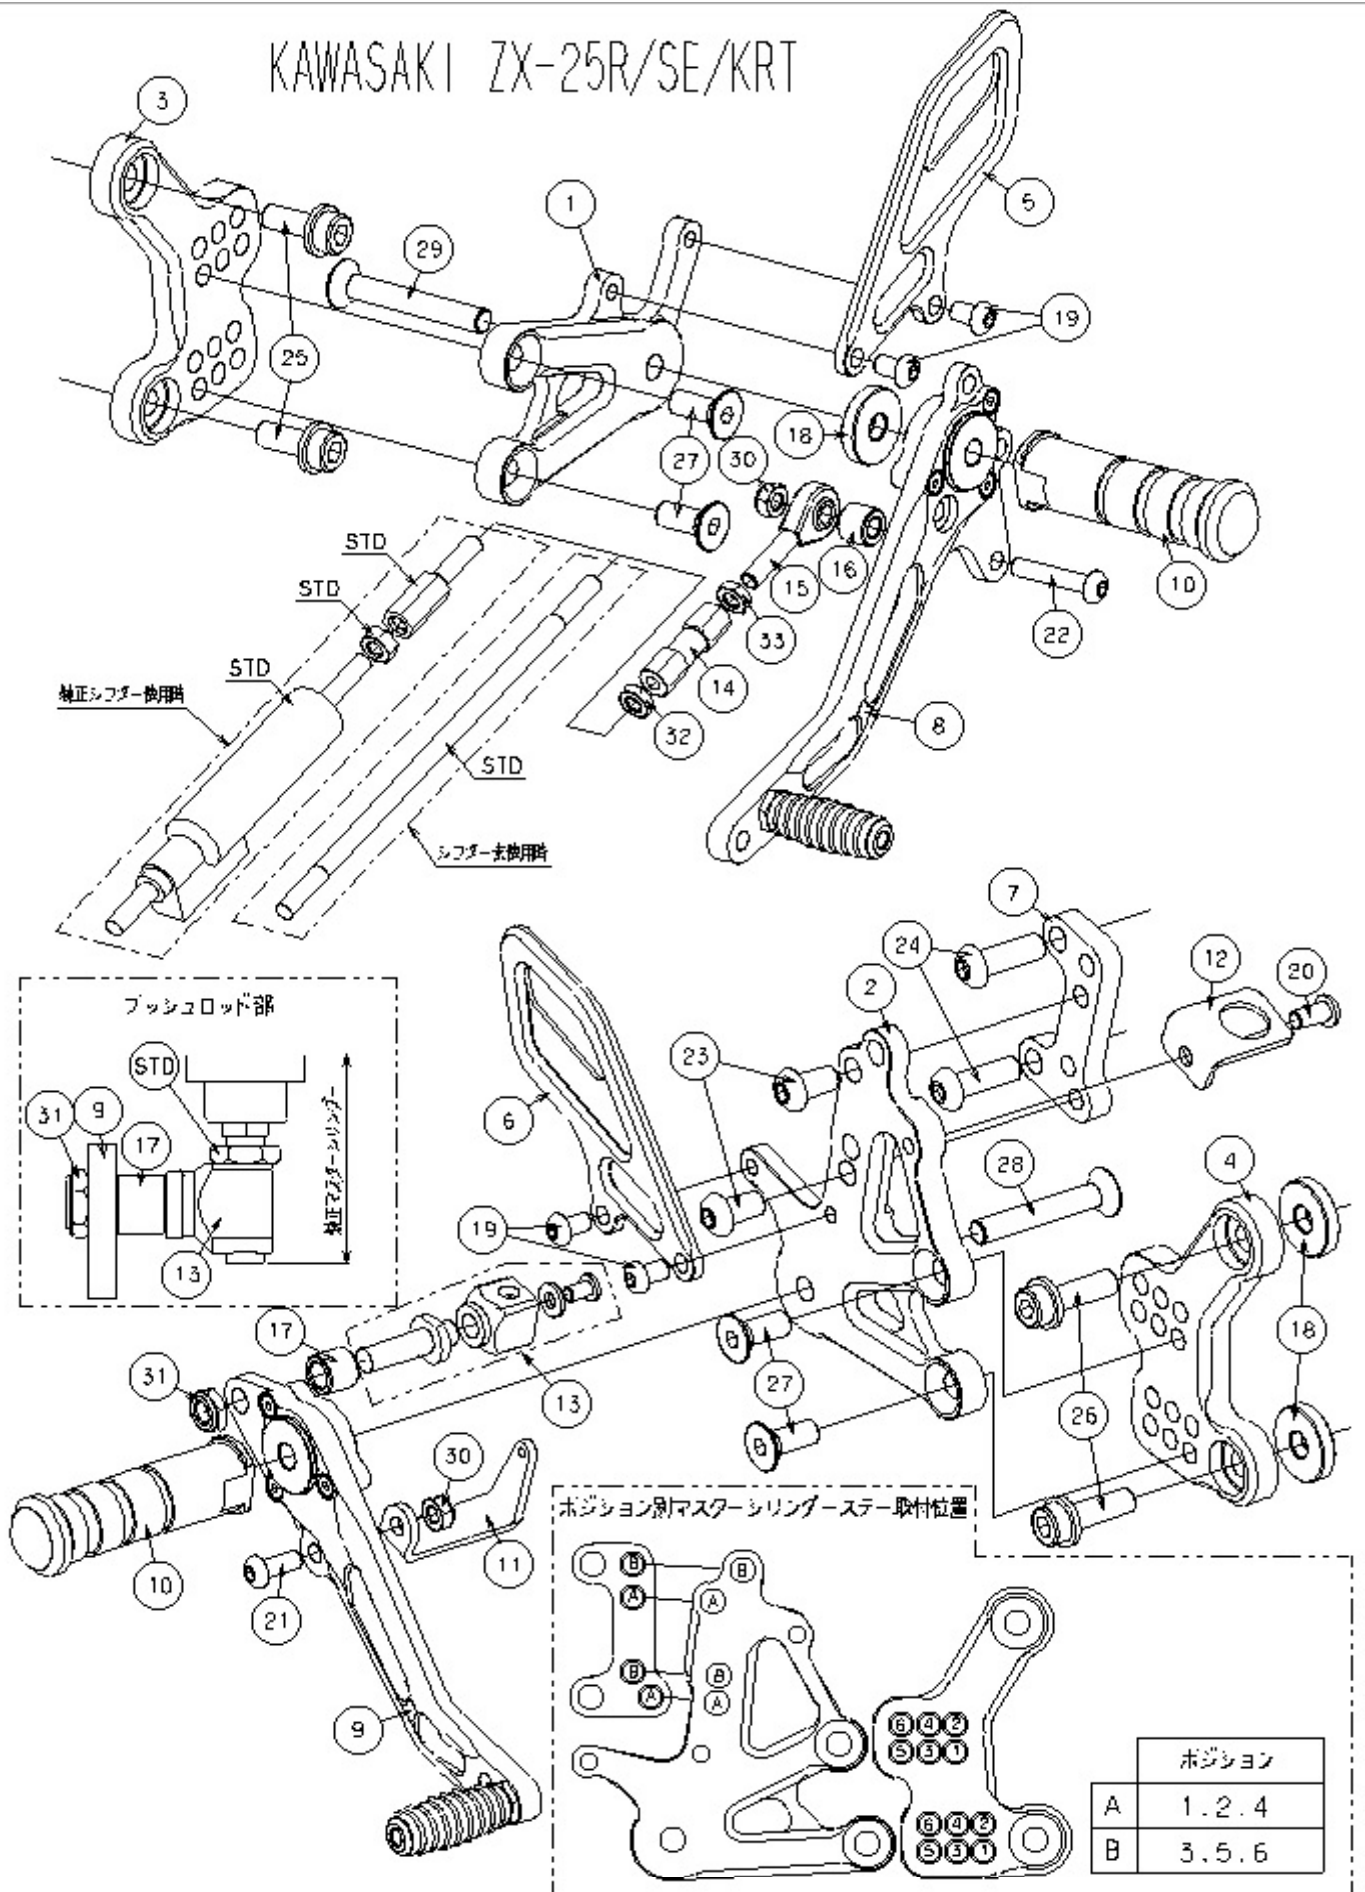

STRIKER SPECIAL STEP KIT PARTS LIST

KAWASAKI ZX-25R/SE/KRT

SS-AA2157B

No.	パーツ名	数量	品番	定価(税抜)
1	ステッププレート L ブラック	1	SS-R9701426L	¥5,600
2	ステッププレート R ブラック	1	SS-R9701426R	¥7,400
3	オフセットプレート L ブラック	1	SS-R9710426L	¥3,600
4	オフセットプレート R ブラック	1	SS-R9710426R	¥3,600
5	ヒールガード L TYPE1 ブラック	1	SS-R9703001L	¥2,200
6	ヒールガード R TYPE1 ブラック	1	SS-R9703001R	¥2,200
7	マスターシリンダーステー ZX-25R ブラック	1	SS-R97024261	¥2,900
8	チェンジペダル ZX-25R専用 ブラック	1	SS-R9706426C-C	¥12,000
9	ブレーキペダル TYPE-C ブラック	1	SS-R9706B0CB	¥10,000
10	ステップバー 丸 標準バー ブラック	2	SS-R97050000	¥2,800
11	ブレーキスイッチスプリングステー Type-K	1	SS-R0009000K	¥1,500
12	スイッチステー PT-01-06 φ16	1	SS-R06093810	¥580
13	プッシュロッドアジャスト/ボルト 22mm~26mm	1	SS-R07280001	¥3,300
14	シフトロッド メス 35mm ブラック	1	SS-R00240035B	¥1,300
15	ピロボール JAM6 M6オス 正ネジ	1	SS-R00JAMR06	¥2,000
16	アルミカラー 12×6.2×10 ブラック	1	SS-RB1206100	¥400
17	アルミカラー 13×8.2×11 ブラック	1	SS-RB1308110	¥400
18	アルミカラー 25×8.2×5 ブラック	3	SS-RB2508050	¥450
19	ボタンボルト M6×10 ブラック	4	SS-RBB06010B	¥100
20	ボタンボルト M6×12 ブラック	1	SS-RBB06012B	¥100
21	ボタンボルト M6×15 ブラック	1	SS-RBB06015B	¥100
22	ボタンボルト M6×30 ブラック	1	SS-RBB06030B	¥100
23	ボタンボルト M8×15 ブラック	2	SS-RBB08015B	¥100
24	ボタンボルト M8×25 ブラック	2	SS-RBB08025B	¥100
25	フランジ付キャップボルト M8×20 ブラック	2	SS-RFC08020B	¥250
26	フランジ付キャップボルト M8×25 ブラック	2	SS-RFC08025B	¥250
27	サラボルト M8×20 ステンレス	4	SS-RSB08020S	¥200
28	サラボルト M8×50 ユニクロ	1	SS-RSB08050U	¥100
29	サラボルト M8×55 ユニクロ	1	SS-RSB08055U	¥100
30	Uナット M6 R ブラック	2	SS-RUN06000B	¥100
31	Uナット3種 M8 R ブラック	1	SS-RU308000B	¥100
32	低ナット M6 L ユニクロ	1	SS-RTN06000L	¥100
33	低ナット M6 ユニクロ	1	SS-RTN06000U	¥100

●ブレーキペダル、チェンジペダル組み込み済みパーツのリペアは下記をご確認下さい。

左右ペダル先端部(ラバー、シャフト部、固定用サラボルト)は「ペダルエンドセット」として、
ペダル軸を左右から挟みこむステンレス製の段付きカラーは「ペダルカラーSUS φ8」として販売しています。

／	ペダルエンドセット ブラック (ペダルに組み付け済み)	2	SS-R00060005	¥1,200
／	ペダル段付きカラーSUS φ8 (ペダルに組み付け済み)	4	SS-R00060002	¥550
／	サラボルトM4×12mm ブラック (ペダルに組み付け済み)	6	SS-RSB04012B	¥100
／	ボールベアリング 6000ZZ (ペダルに組み付け済み)	2	SS-RBBRC0002	¥500

KAWASAKI ZX-25R/SE/KRT