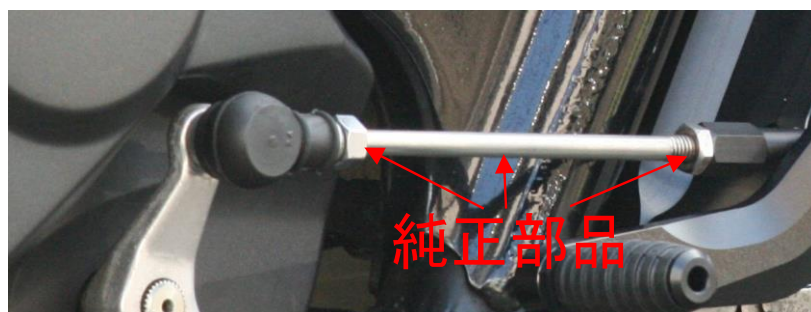

左右ペダル先端部(ラバー、シャフト部、固定用サラボルト)は「ペダルエンドセット」として販売しています。部品番号SS-R00060005(ブラック)、1個あたり税抜定価¥1200です。

ペダル軸を左右から挟みこむステンレス製の段付きカラーは「ペダルカラーSUSφ8」として販売しています。部品番号SS-R00060002、1個あたり税抜定価¥550です。

【注意】※アルミカラーφ20×8.2×5 C3(SS-R501600B5)は、フレームの溶接ビードを避ける為、C3のカットがされております。フレームにこのカット面を合わせてオフセットプレートを取り付けて下さい。

※純正のシフトロッド、ナット類を再使用します。作業の際に無くさない様に注意して下さい。