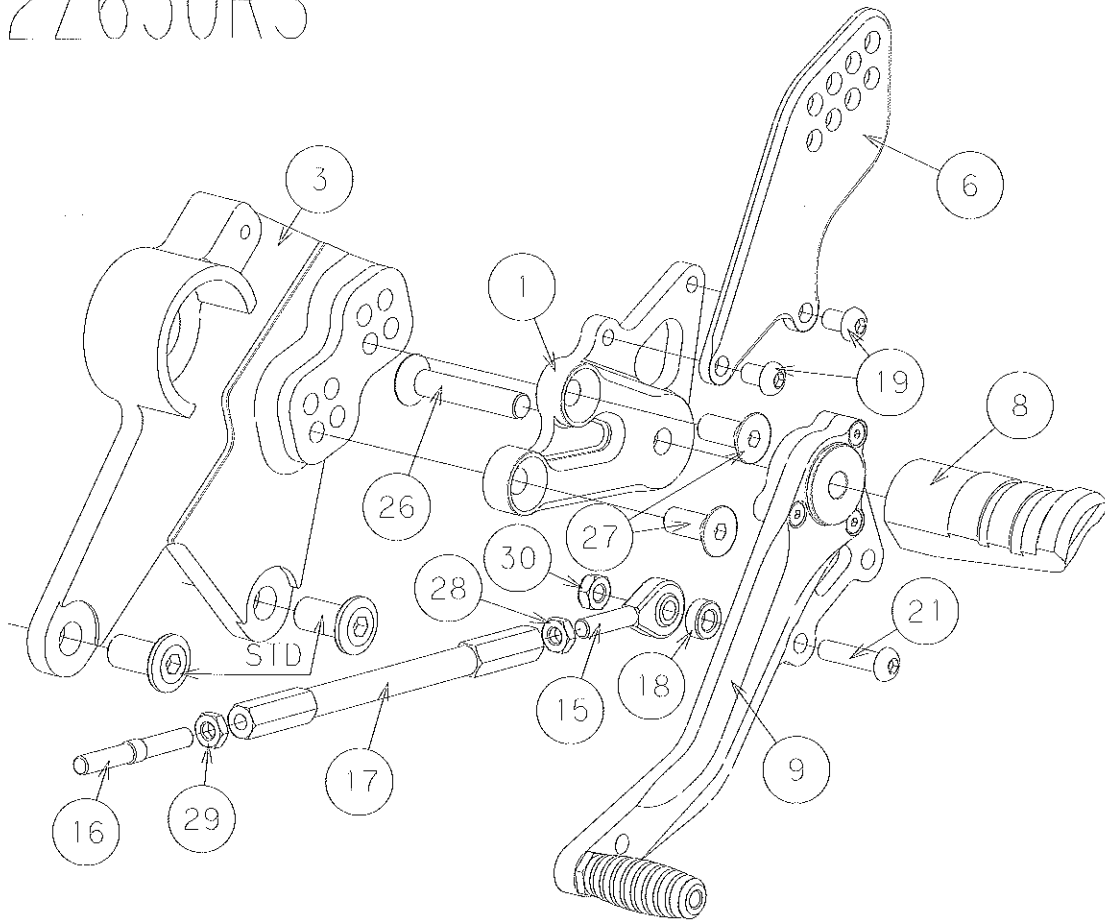

9 22Z650RS

取り付け注意事項

kawasaki Z650RS スポーツツーリングコンセプトステップキット

- ノーマルパーツの脱着方法はサービスマニュアルを参照願います。
- スイングアームピボットシャフトの脱着が必要となります。
  車両を吊り上げる為、それなりの設備、専門知識が必要となります。
- ノーマルパーツ取り外し時、サイドスタンドブラケット固定ボルトの取り外しが必要となり、車体が不安定になる場合が御座いますので、メンテナンススタンド等をご用意頂き作業を実施してください。
- 作業は専門の知識を有する販売店様へのご依頼をお願い致します。
  稀に個人のお客様よりお取り付けに関するご質問を頂く事が御座いますが、安全性の観点からお答え致しかねますので予めご了承ください。
- **ペダル組み付け済みリペアパーツは下記をご確認下さい。**
  ブレーキペダル、チェンジペダル

	リペアパーツ	数量	品番	税別定価
2	ペダルエンドセット ブラック (ペダルに組み付け済み)	2	SS-R00060005	¥1,200
3	ペダル段付きカラーSUS φ8 (チェンジペダル側のみ)	2	SS-R00060002	¥550
4	ペダルカバー ブラック (チェンジペダル側のみ)	1	SS-R00060C1B	¥2,000
5	ボールベアリング 6000ZZ (チェンジペダル側のみ)	1	SS-RBBRC0002	¥500
6	サラボルトM4×12mm ブラック (チェンジペダル側のみ)	3	SS-RSB04012B	¥100
7	ペダルエンドラバー(ゴムのみ)	2	SS-R00980001	¥300
8	サラボルト M6×25mm ユニクロ	2	SS-RSB06025U	¥100

※下記分解図は該当車種とは異なりますが、基本的な構成内容は同じとなります。