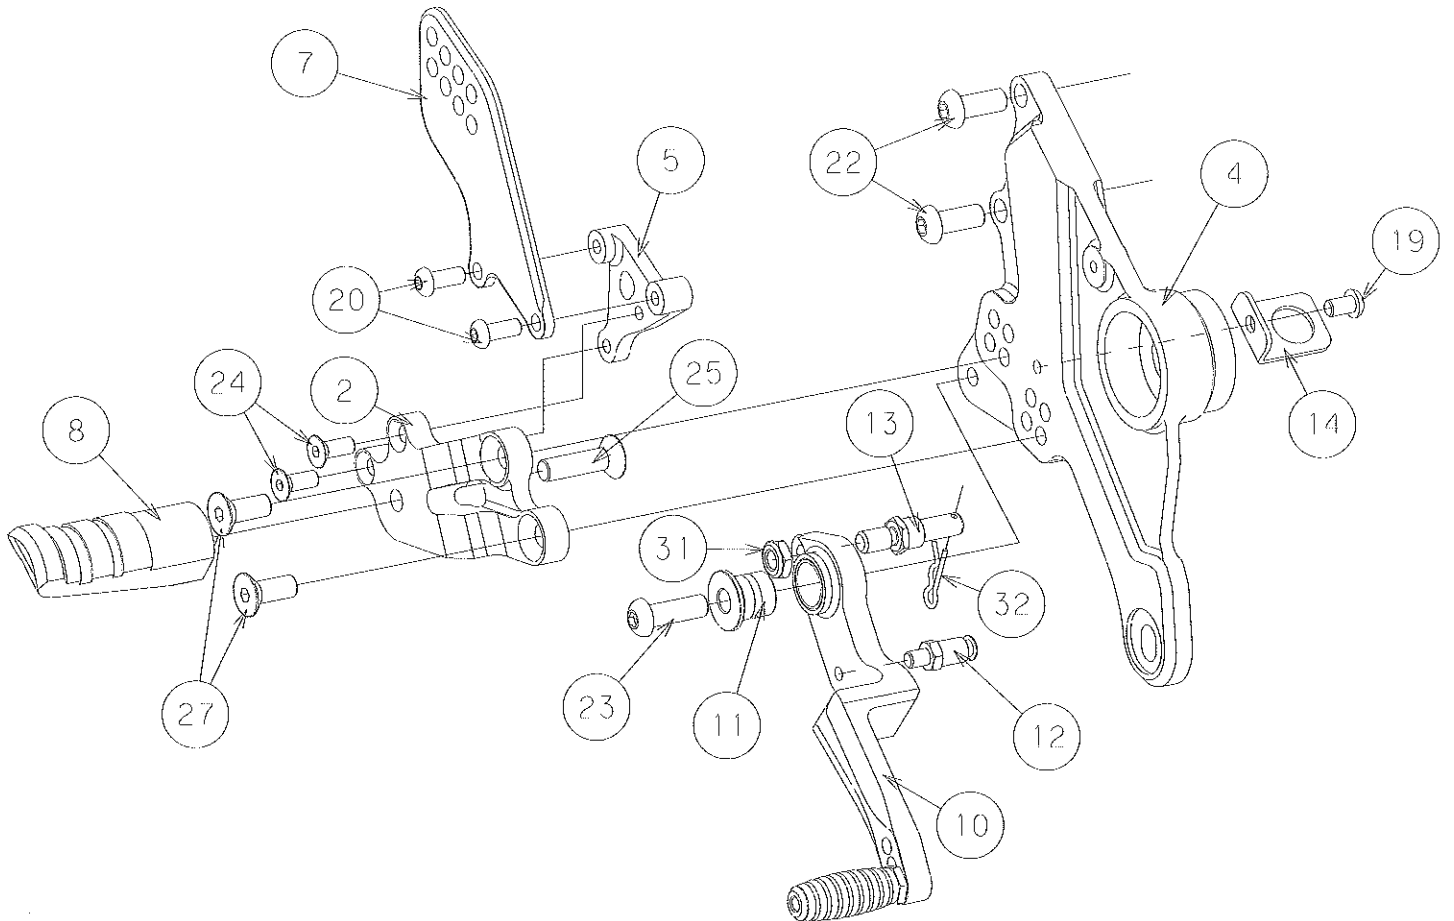

9 22Z650RS

取り付け注意事項

kawasaki Z650RS スポーツツーリングコンセプトステップキット

- ノーマルパーツの脱着方法はサービスマニュアルを参照願います。
- スイングアームピボットシャフトの脱着が必要となります。
  車両を吊り上げる為、それなりの設備、専門知識が必要となります。
- ノーマルパーツ取り外し時、サイドスタンドブラケット固定ボルトの取り外しが必要となり、車体が不安定になる場合が御座いますので、メンテナンススタンド等をご用意頂き作業を実施してください。
- 作業は専門の知識を有する販売店様へのご依頼をお願い致します。
  稀に個人のお客様よりお取り付けに関するご質問を頂く事が御座いますが、安全性の観点からお答え致しかねますので予めご了承ください。
- **ペダル組み付け済みリペアパーツは下記をご確認下さい。**
  ブレーキペダル、チェンジペダル

	リペアパーツ	数量	品番	税別定価
2	ペダルエンドセット ブラック (ペダルに組み付け済み)	2	SS-R00060005	¥1,200
3	ペダル段付きカラーSUS φ8 (チェンジペダル側のみ)	2	SS-R00060002	¥550
4	ペダルカバー ブラック (チェンジペダル側のみ)	1	SS-R00060C1B	¥2,000
5	ボールベアリング 6000ZZ (チェンジペダル側のみ)	1	SS-RBBRC0002	¥500
6	サラボルトM4×12mm ブラック (チェンジペダル側のみ)	3	SS-RSB04012B	¥100
7	ペダルエンドラバー(ゴムのみ)	2	SS-R00980001	¥300
8	サラボルト M6×25mm ユニクロ	2	SS-RSB06025U	¥100

※下記分解図は該当車種とは異なりますが、基本的な構成内容は同じとなります。