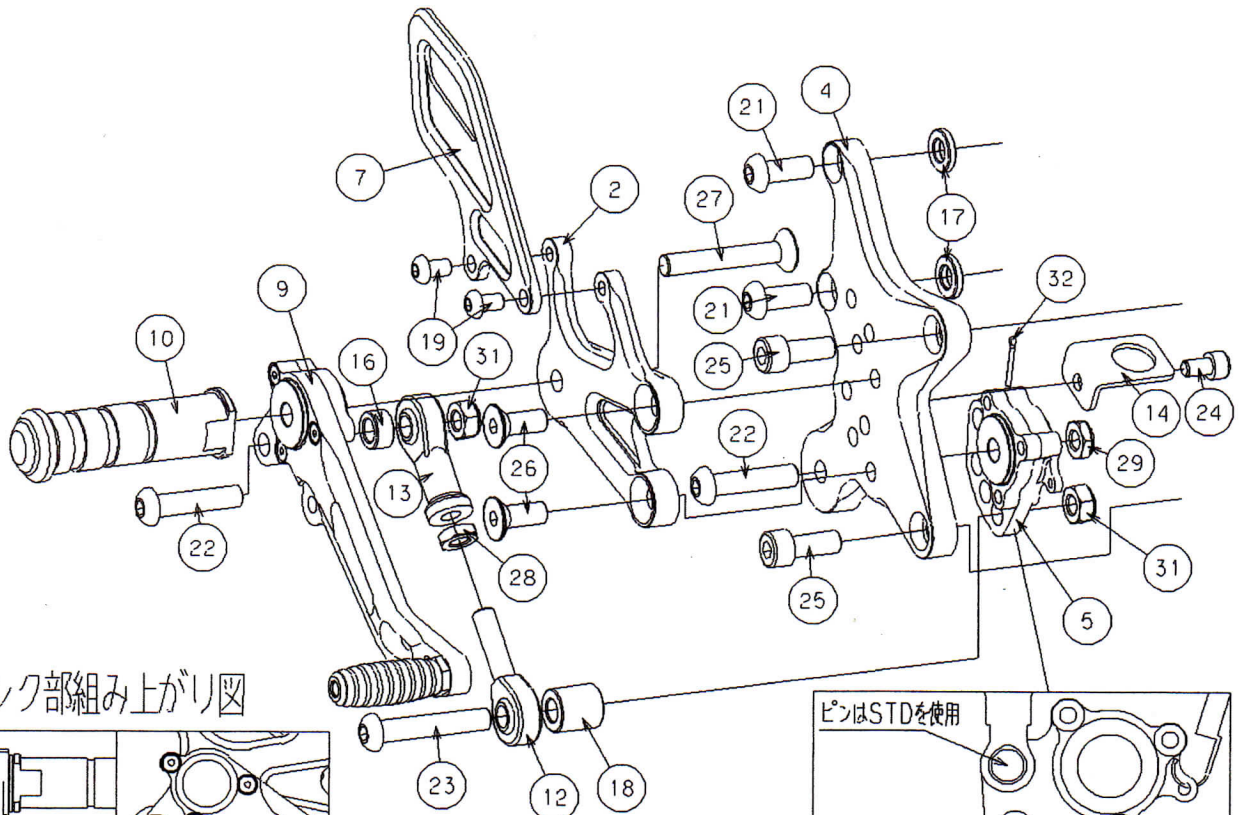

STRIKER Special STEP KIT PARTS LIST

KAWASAKI '16~ ZX-10R ABS

SS-AA2130B

No.	パーツ名	数量	品番	定価(税抜)
1	ステッププレート L	1	SS-R970148GL	¥5,200
2	ステッププレート R	1	SS-R970148GR	¥5,200
3	オフセットプレート L	1	SS-R971048GL	¥6,000
4	オフセットプレート R	1	SS-R971048GR	¥6,800
5	ブレーキリンクプレートASSY	1	SS-R970648GA	¥6,000
6	ヒールガード L TYPE1	1	SS-R9703001L	¥2,200
7	ヒールガード R TYPE1	1	SS-R9703001R	¥2,200
8	チェンジペダル TYPE-E	1	SS-R9706B0EC	¥10,000
9	ブレーキペダル TYPE 3	1	SS-R9706B03B	¥10,000
10	ステップバー	2	SS-R97050000	¥2,800
11	ピロボール JAML6	1	SS-R00JAML06	¥2,000
12	ピロボール JAM8 R	1	SS-R00JAMR08	¥2,200
13	ピロボール JAF8	1	SS-R00JAFR08	¥2,200
14	スイッチステー PT-01-06 φ16	1	SS-R06093810	¥580
15	シフトロッド120mm ブラック	1	SS-R0024120B	¥1,700
16	アルミカラー14×8.2×7 ブラック	1	SS-RB1408070	¥400
17	アルミカラー16×8.2×3 ブラック	2	SS-RB1608030	¥650
18	アルミカラー16×8.2×17 ブラック	1	SS-RB1608170	¥650
19	ボタンボルト M6×10 ブラック	4	SS-RBB06010B	¥100
20	ボタンボルト M6×20 ブラック	1	SS-RBB06020B	¥100
21	ボタンボルト M8×20 ブラック	2	SS-RBB08020B	¥100
22	ボタンボルト M8×35 ブラック	2	SS-RBB08035B	¥100
23	ボタンボルト M8×45	1	SS-RBB08045U	¥100
24	キャップボルト M6×10	1	SS-RCB06010U	¥100
25	キャップボルト M8×20 ブラック	4	SS-RCB08020B	¥100
26	サラボルト M8×20 ステンレス	4	SS-RSB08020S	¥200
27	サラボルト M8×50	2	SS-RSB08050U	¥100
28	低ナット M8	1	SS-RTN08000U	¥100
29	Uナット3種 M8 R ブラック	1	SS-RU308000B	¥100
30	Uナット M6 R ブラック	1	SS-RUN06000B	¥100
31	Uナット M8 ブラック	2	SS-RUN08000B	¥100
32	割ピン 2×12	1	SS-RWP20120U	¥100

左右ペダル先端部(ラバー、シャフト部、固定用サラボルト)は「ペダルエンドセット」として販売しております。部品番号SS-R00060005(ブラック)、1個あたり¥1200(税抜定価)

ペダル軸、ブレーキリンク軸を左右から挟みこむステンレス製の段付きカラーは「ペダルカラーSUSφ8」として販売しています。部品番号SS-R00060002、1個あたり税抜定価¥550です。

'16~ZX10R ABS

リンク部組み上がり図