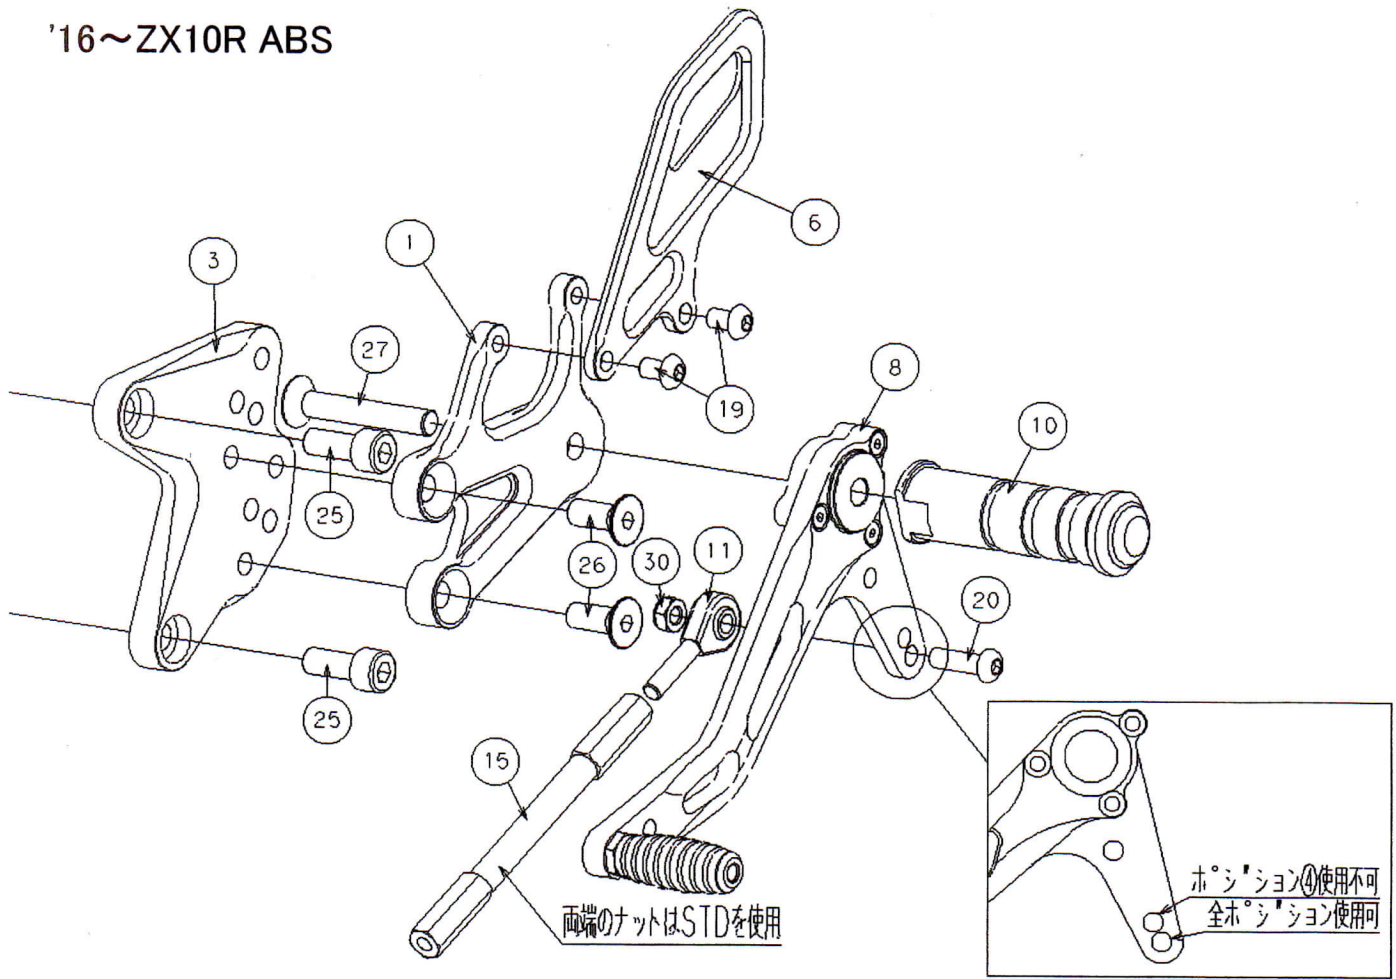

STRIKER Special STEP KIT PARTS LIST

KAWASAKI '16~ ZX-10R ABS

SS-AA2130B

No.	パーツ名	数量	品番	定価(税抜)
1	ステッププレート L	1	SS-R970148GL	¥5,200
2	ステッププレート R	1	SS-R970148GR	¥5,200
3	オフセットプレート L	1	SS-R971048GL	¥6,000
4	オフセットプレート R	1	SS-R971048GR	¥6,800
5	ブレーキリンクプレートASSY	1	SS-R970648GA	¥6,000
6	ヒールガード L TYPE1	1	SS-R9703001L	¥2,200
7	ヒールガード R TYPE1	1	SS-R9703001R	¥2,200
8	チェンジペダル TYPE-E	1	SS-R9706B0EC	¥10,000
9	ブレーキペダル TYPE 3	1	SS-R9706B03B	¥10,000
10	ステップバー	2	SS-R97050000	¥2,800
11	ピロボール JAML6	1	SS-R00JAML06	¥2,000
12	ピロボール JAM8 R	1	SS-R00JAMR08	¥2,200
13	ピロボール JAF8	1	SS-R00JAFR08	¥2,200
14	スイッチステー PT-01-06 φ16	1	SS-R06093810	¥580
15	シフトロッド120mm ブラック	1	SS-R0024120B	¥1,700
16	アルミカラー14×8.2×7 ブラック	1	SS-RB1408070	¥400
17	アルミカラー16×8.2×3 ブラック	2	SS-RB1608030	¥650
18	アルミカラー16×8.2×17 ブラック	1	SS-RB1608170	¥650
19	ボタンボルト M6×10 ブラック	4	SS-RBB06010B	¥100
20	ボタンボルト M6×20 ブラック	1	SS-RBB06020B	¥100
21	ボタンボルト M8×20 ブラック	2	SS-RBB08020B	¥100
22	ボタンボルト M8×35 ブラック	2	SS-RBB08035B	¥100
23	ボタンボルト M8×45	1	SS-RBB08045U	¥100
24	キャップボルト M6×10	1	SS-RCB06010U	¥100
25	キャップボルト M8×20 ブラック	4	SS-RCB08020B	¥100
26	サラボルト M8×20 ステンレス	4	SS-RSB08020S	¥200
27	サラボルト M8×50	2	SS-RSB08050U	¥100
28	低ナット M8	1	SS-RTN08000U	¥100
29	Uナット3種 M8 R ブラック	1	SS-RU308000B	¥100
30	Uナット M6 R ブラック	1	SS-RUN06000B	¥100
31	Uナット M8 ブラック	2	SS-RUN08000B	¥100
32	割ピン 2×12	1	SS-RWP20120U	¥100

左右ペダル先端部(ラバー、シャフト部、固定用サラボルト)は「ペダルエンドセット」として販売しております。部品番号SS-R00060005(ブラック)、1個あたり¥1200(税抜定価)

ペダル軸、ブレーキリンク軸を左右から挟みこむステンレス製の段付きカラーは「ペダルカラーSUSφ8」として販売しています。部品番号SS-R00060002、1個あたり税抜定価¥550です。

'16~ZX10R ABS

リンク部組み上がり図