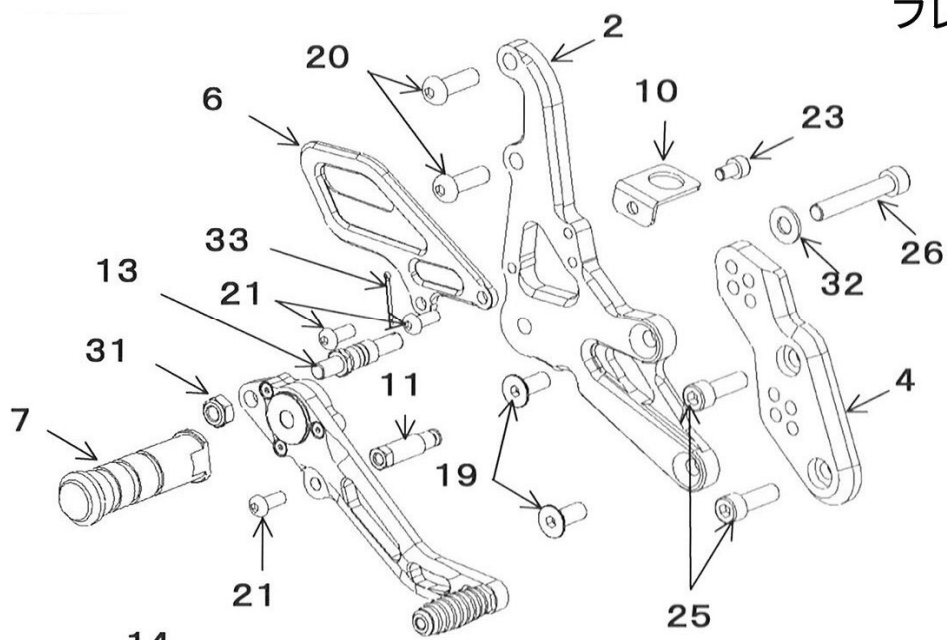

YAMAHA 06~FZ1/FZ1フェザー

ブレーキ側