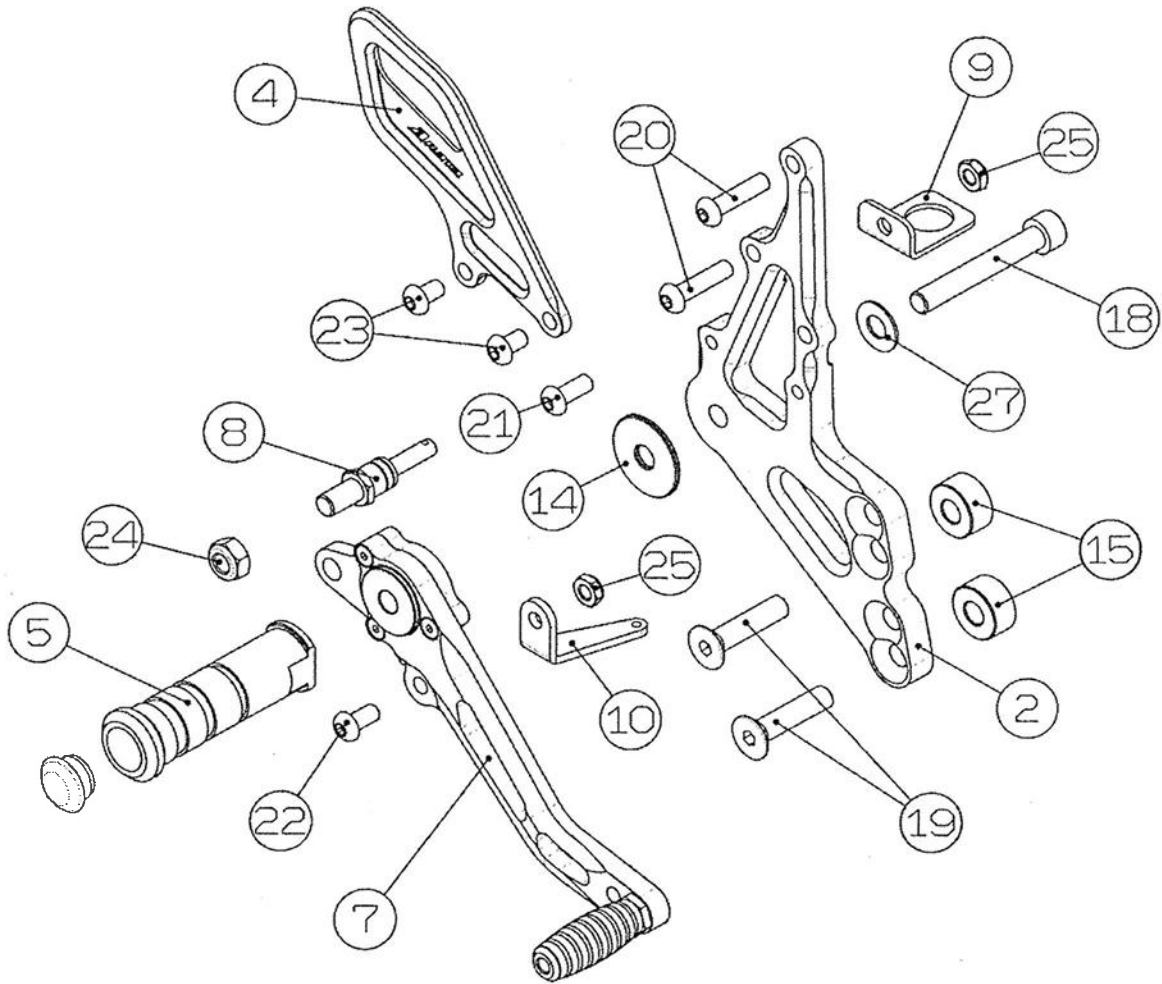

STRIKER Special STEP KIT PARTS LIST
 SUZUKI '06~10 GSX-R600
 SS-AA276B

No.	パーツ名	数量	品番	定価(税抜)
1	ステッププレート L	1	SS-R9701373L	¥6,700
2	ステッププレート R	1	SS-R9701373R	¥9,200
3	ヒールガード L	1	SS-R9703001L	¥2,200
4	ヒールガード R	1	SS-R9703001R	¥2,200
5	ステップバー	2	SS-R97050000	¥2,800
6	チェンジペダル TYPE6	1	SS-R9706B06C	¥14,000
7	ブレーキペダル TYPE4	1	SS-R9706B04B	¥10,000
8	プッシュロッドピン TYPE2	1	SS-R00280002	¥1,200
9	ブレーキスイッチステー PT-01-06	1	SS-R06093810	¥580
10	ブレーキスイッチスプリングフック PT-01-11	1	SS-R06092610	¥580
11	ペダルサイドカラーφ10 SUS	2	SS-R00060004	¥550
12	ステップスペーサーカラーφ30*25*20黒	1	SS-R0016B003	¥650
13	アルミカラーφ30*10.2*12	1	SS-RA3010120	¥400
14	アルミカラーφ30*8*2 黒	1	SS-RB3008020	¥500
15	アルミカラーφ20*8*10	4	SS-RA2008100	¥300
16	アルミカラーφ12*6.2*5	1	SS-RA1206050	¥300
17	キャップボルトM10*45 PT1.25	1	SS-RCB09045U	¥300
18	キャップボルトM8*55	2	SS-RCB08055U	¥100
19	サラボルトM8*35 SUS	4	SS-RSB08035S	¥200
20	ボタンボルトM6*25 黒	3	SS-RBB06025B	¥100
21	ボタンボルトM6*15 黒	1	SS-RBB06015B	¥100
22	ボタンボルトM6*12 黒	1	SS-RBB06012B	¥100
23	ボタンボルトM6*10 黒	4	SS-RBB06010B	¥100
24	UナットM8 黒	1	SS-RUN08000B	¥100
25	UナットM6 R(3種)	3	SS-RU306000U	¥100
26	ピロボール JAML6	1	SS-R00JAML06	¥2,000
27	ワッシャーM8	2	SS-RHW08000U	¥50

左右ペダル先端部(ラバー、シャフト部、固定用サラボルト)は「ペダルエンドセット」として販売しております。 部品番号SS-R00060005(ブラック)、1個あたり¥1200(税抜定価)

ペダル軸を左右から挟みこむステンレス製の段付きカラーは「ペダルカラー SUS」として販売しています。価格は、1個あたり税抜定価¥550で、ペダル1セットにつき2個必要となります。

ブレーキ側:ペダルカラー SUS φ8 部品番号SS-R00060002

チェンジ側:ペダルカラー SUS φ10 部品番号SS-R00060004

※いずれもペダルを御注文戴いた場合には付属しています。別途御注文いただく必要はありません。

STRIKER Special STEP KIT
ポジション表
 SUZUKI '06~GSX-R600

※チェンジペダル固定位置は、3箇所ある純正チェンジペダル取り付け箇所のうち上部後方になります

下図は左側の取り付け例です。右側は下図を左右反転させてご参照下さい。

純正ステップをB-B'に取り付けた位置を基準に

①10mmバック/20mmアップ	B-1、B'-1'
②10mmバック/6mmアップ	A-1、A'-1
③24mmバック/20mmアップ	C-1、C'-1'
④7mmバック/6mmアップ	B-2、B'-2'
⑤7mmバック/8mmダウン	A-2、A'-2'
⑥21mmバック/6mmアップ	C-2、C'-2'

注意:⑤のポジションの際、車両の個体差によりステッププレートとカウルが干渉する場合があります。