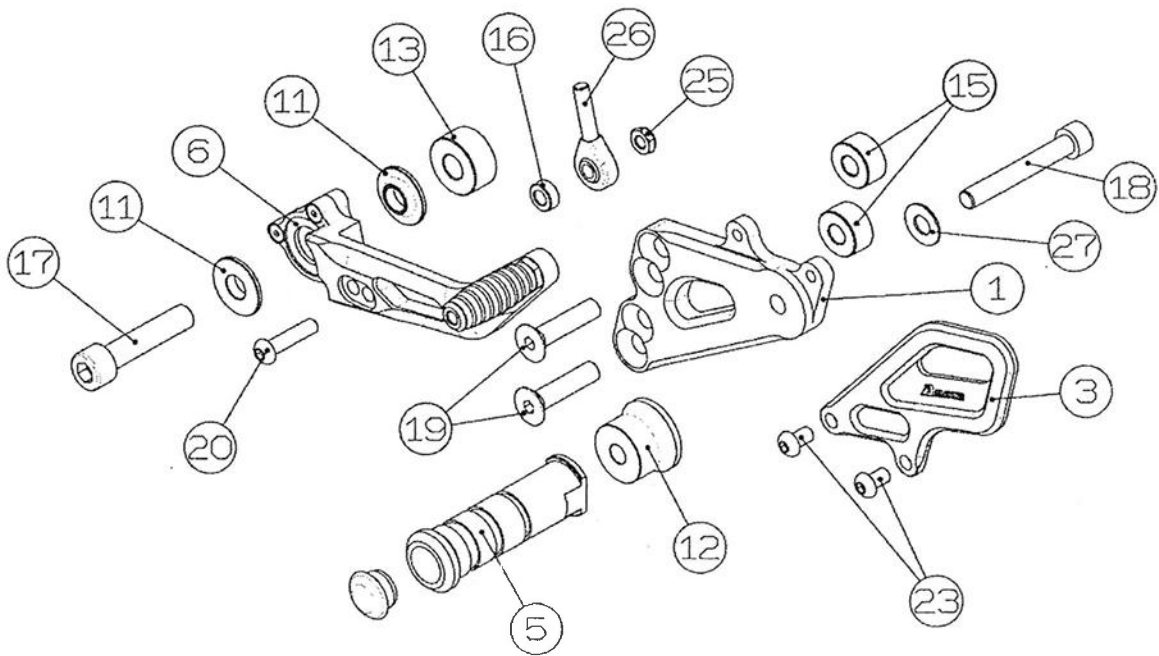

STRIKER Special STEP KIT PARTS LIST
 SUZUKI '06~10 GSX-R600
 SS-AA276B

No.	パーツ名	数量	品番	定価(税抜)
1	ステッププレート L	1	SS-R9701373L	¥6,700
2	ステッププレート R	1	SS-R9701373R	¥9,200
3	ヒールガード L	1	SS-R9703001L	¥2,200
4	ヒールガード R	1	SS-R9703001R	¥2,200
5	ステップバー	2	SS-R97050000	¥2,800
6	チェンジペダル TYPE6	1	SS-R9706B06C	¥14,000
7	ブレーキペダル TYPE4	1	SS-R9706B04B	¥10,000
8	プッシュロッドピン TYPE2	1	SS-R00280002	¥1,200
9	ブレーキスイッチステー PT-01-06	1	SS-R06093810	¥580
10	ブレーキスイッチスプリングフック PT-01-11	1	SS-R06092610	¥580
11	ペダルサイドカラーφ10 SUS	2	SS-R00060004	¥550
12	ステップスペーサーカラーφ30*25*20黒	1	SS-R0016B003	¥650
13	アルミカラーφ30*10.2*12	1	SS-RA3010120	¥400
14	アルミカラーφ30*8*2 黒	1	SS-RB3008020	¥500
15	アルミカラーφ20*8*10	4	SS-RA2008100	¥300
16	アルミカラーφ12*6.2*5	1	SS-RA1206050	¥300
17	キャップボルトM10*45 PT1.25	1	SS-RCB09045U	¥300
18	キャップボルトM8*55	2	SS-RCB08055U	¥100
19	サラボルトM8*35 SUS	4	SS-RSB08035S	¥200
20	ボタンボルトM6*25 黒	3	SS-RBB06025B	¥100
21	ボタンボルトM6*15 黒	1	SS-RBB06015B	¥100
22	ボタンボルトM6*12 黒	1	SS-RBB06012B	¥100
23	ボタンボルトM6*10 黒	4	SS-RBB06010B	¥100
24	UナットM8 黒	1	SS-RUN08000B	¥100
25	UナットM6 R(3種)	3	SS-RU306000U	¥100
26	ピロボール JAML6	1	SS-R00JAML06	¥2,000
27	ワッシャーM8	2	SS-RHW08000U	¥50

左右ペダル先端部(ラバー、シャフト部、固定用サラボルト)は「ペダルエンドセット」として販売しております。 部品番号SS-R00060005(ブラック)、1個あたり¥1200(税抜定価)

ペダル軸を左右から挟みこむステンレス製の段付きカラーは「ペダルカラー SUS」として販売しています。価格は、1個あたり税抜定価¥550で、ペダル1セットにつき2個必要となります。

ブレーキ側:ペダルカラー SUS φ8 部品番号SS-R00060002

チェンジ側:ペダルカラー SUS φ10 部品番号SS-R00060004

※いずれもペダルを御注文戴いた場合には付属しています。別途御注文いただく必要はありません。

STRIKER Special STEP KIT
ポジション表
 SUZUKI '06~GSX-R600

※チェンジペダル固定位置は、3箇所ある純正チェンジペダル取り付け箇所のうち上部後方になります

下図は左側の取り付け例です。右側は下図を左右反転させてご参照下さい。

純正ステップをB-B'に取り付けた位置を基準に

①10mmバック/20mmアップ	B-1、B'-1'
②10mmバック/6mmアップ	A-1、A'-1
③24mmバック/20mmアップ	C-1、C'-1'
④7mmバック/6mmアップ	B-2、B'-2'
⑤7mmバック/8mmダウン	A-2、A'-2'
⑥21mmバック/6mmアップ	C-2、C'-2'

注意:⑤のポジションの際、車両の個体差によりステッププレートとカウルが干渉する場合があります。