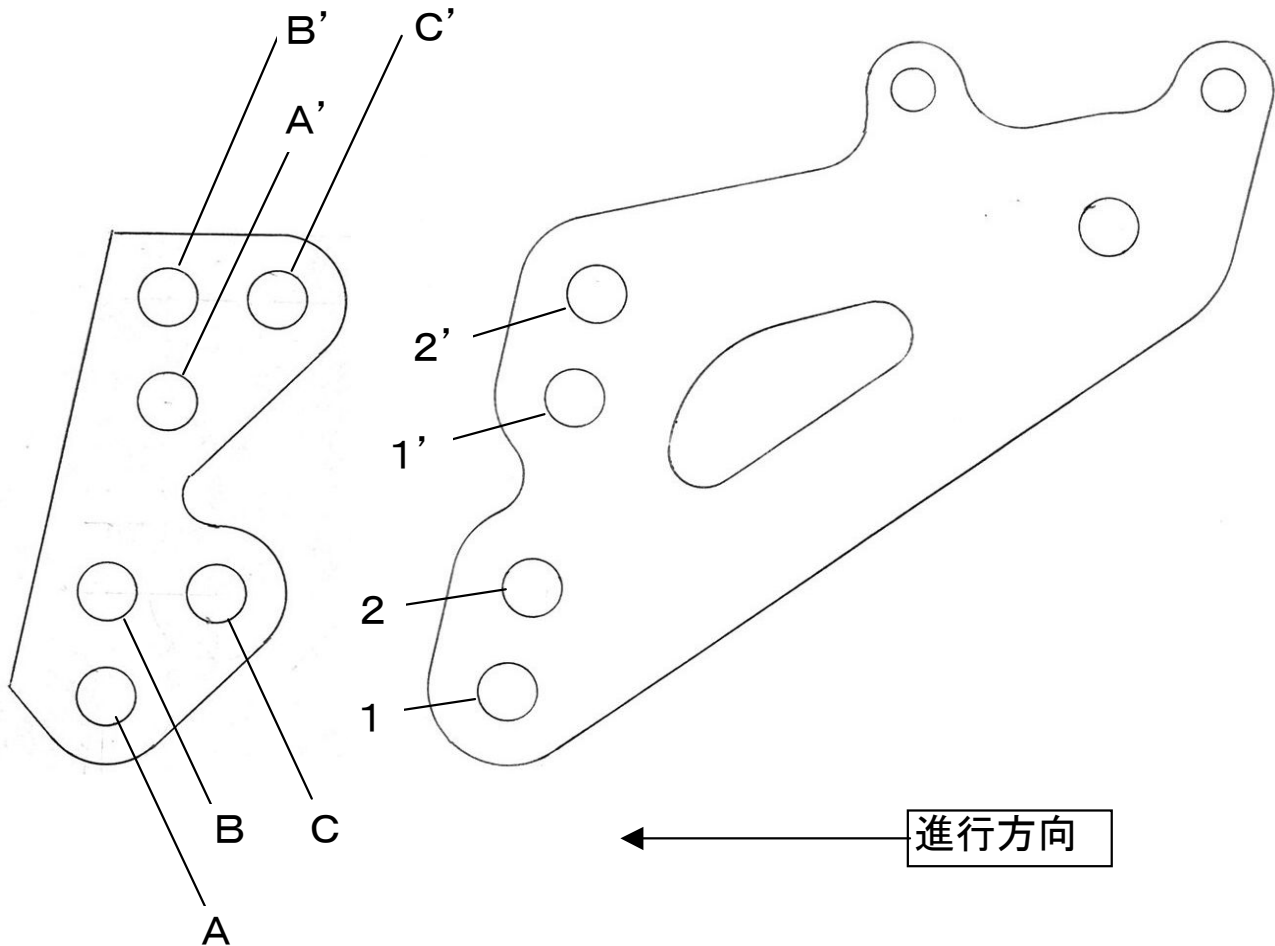

左右ペダル先端部(ラバー、シャフト部、固定用サラボルト)は「ペダルエンドセット」として販売しております。 部品番号SS-R00060005(ブラック)、1個あたり¥1200(税抜定価)

ペダル軸を左右から挟みこむステンレス製の段付きカラーは「ペダルカラー SUS」として販売しています。価格は、1個あたり税抜定価¥550で、ペダル1セットにつき2個必要となります。

ブレーキ側:ペダルカラー SUS φ8 部品番号SS-R00060002

チェンジ側:ペダルカラー SUS φ10 部品番号SS-R00060004

※いずれもペダルを御注文戴いた場合には付属しています。別途御注文いただく必要はありません。

STRIKER Special STEP KIT
ポジション表
 SUZUKI '06~GSX-R600

※チェンジペダル固定位置は、3箇所ある純正チェンジペダル取り付け箇所のうち上部後方になります

下図は左側の取り付け例です。右側は下図を左右反転させてご参照下さい。

純正ステップをB-B'に取り付けた位置を基準に

①10mmバック/20mmアップ	B-1、B'-1'
②10mmバック/6mmアップ	A-1、A'-1
③24mmバック/20mmアップ	C-1、C'-1'
④7mmバック/6mmアップ	B-2、B'-2'
⑤7mmバック/8mmダウン	A-2、A'-2'
⑥21mmバック/6mmアップ	C-2、C'-2'

注意:⑤のポジションの際、車両の個体差によりステッププレートとカウルが干渉する場合があります。